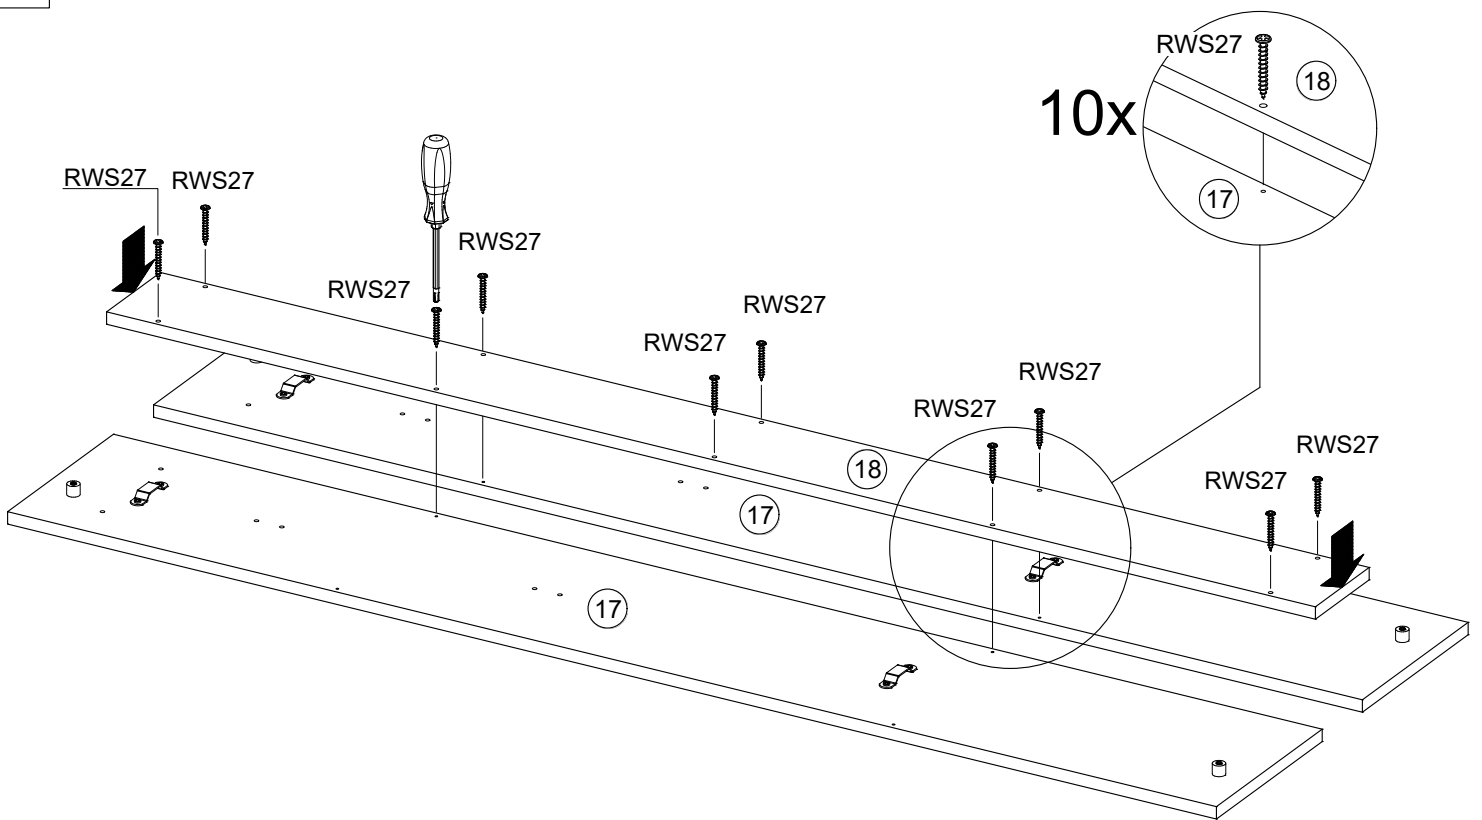

A

B**C**

D**E**

F**G**

1

2

J

Ø6mm

Beugel zowel aan de kast als aan de muur bevestigen om kiepen te voorkomen!

12x BT

K

L

M

N

O

P