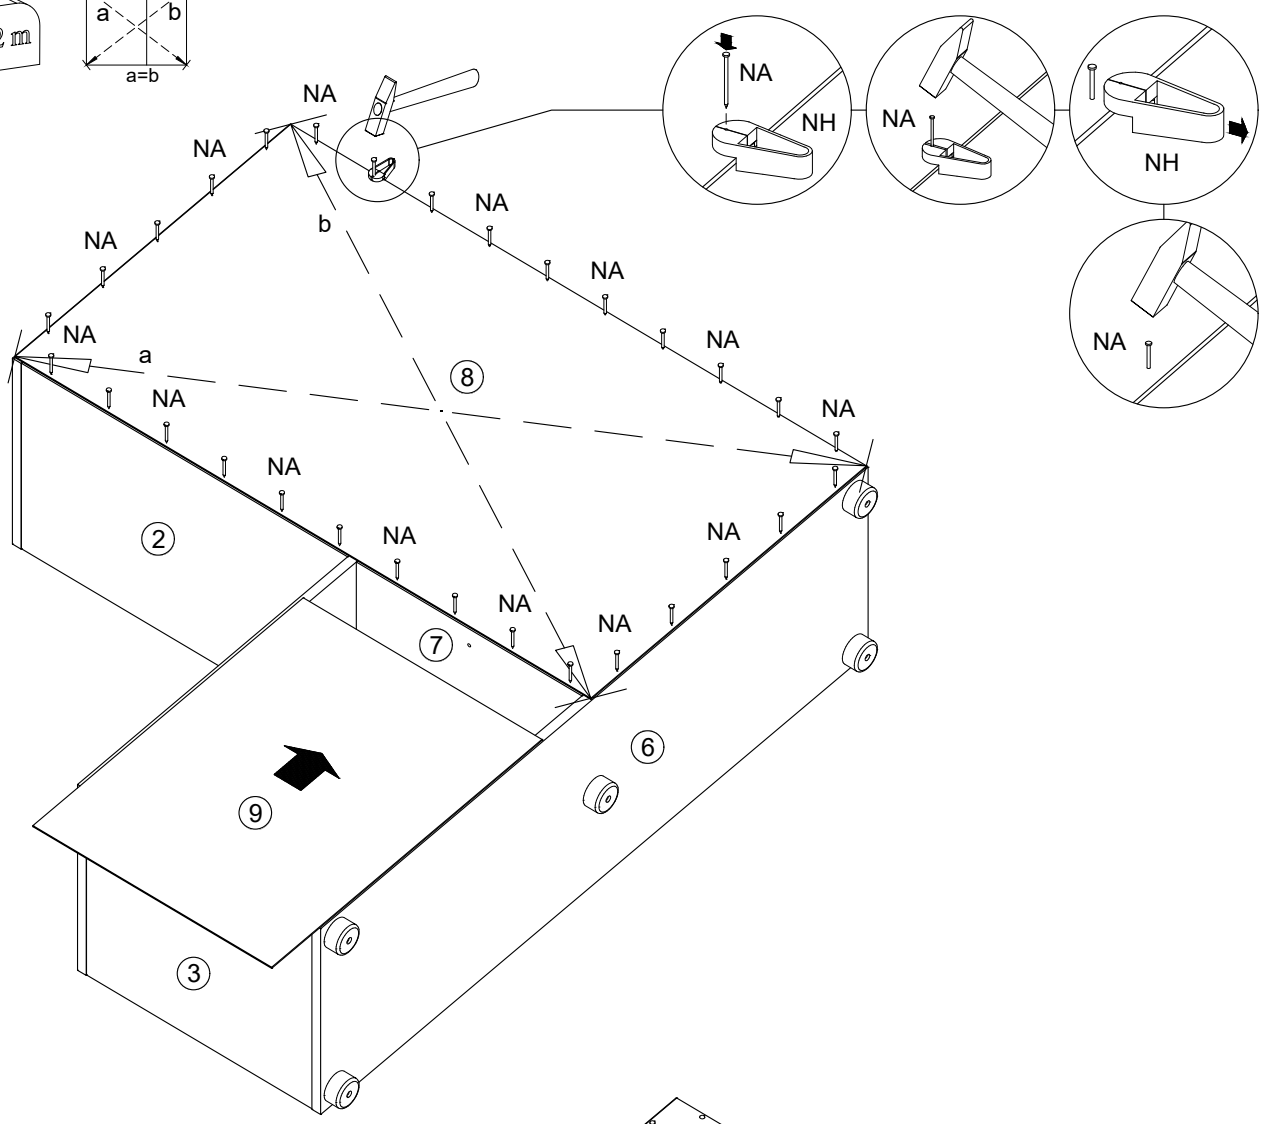

Montageanleitung

Borneo Garderobe, 2trg. 1SKV

DE - Sicherheitsvorschriften

Beachten Sie bitte unbedingt die angegebenen Aufbauvorschriften.

EN - Caution

Follow carefully the assembling instructions described in the directions.

A

B**C**

D**E**

F**G**

1

2

J

Ø6mm