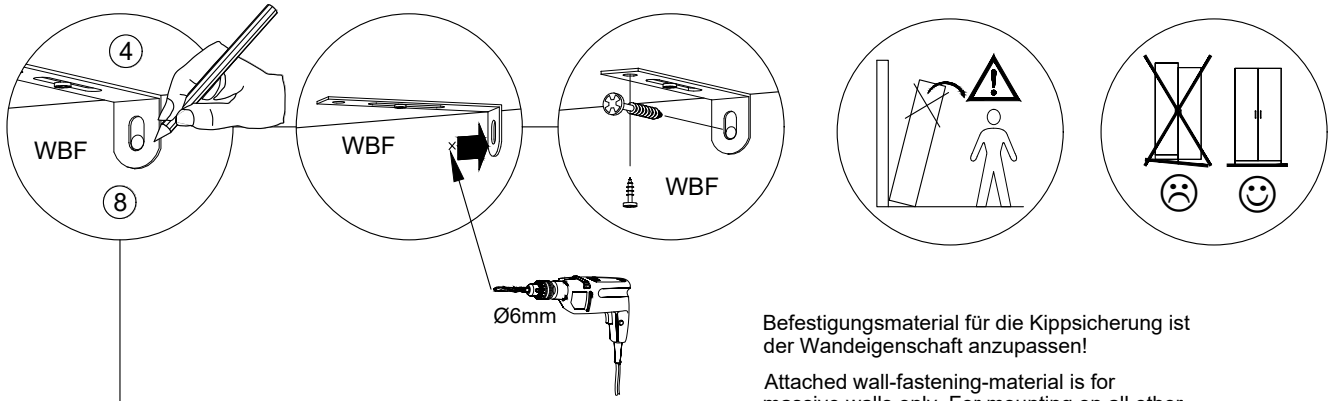

Montageanleitung

Borneo Garderobe, 2trg. 1SKV

DE - Sicherheitsvorschriften

Beachten Sie bitte unbedingt die angegebenen Aufbauvorschriften.

EN - Caution

Follow carefully the assembling instructions described in the directions.

FR - Sécurité

Respecter les instructions de montage décrites dans la notice.

NL - Veiligheid

De in de Gebruiksaanwijzing beschreven Instructies respecteren.

16x EX	12x ADK-EX	
12x VB	10x RD8x40	
4x VBM	2x HUE	
4x VBS	1x WBF	
4x TB26-16	4x KP2-26	
9x SP1	12x BT	50x NA
2x MS9	1x LM	1x NH
2x SKS2	4x ES11	6x BFL
3x GLD-128	32x RWS27	12x PH1
8x DS14/6	1x TS	6x SH2
5x KG	5x SP5	4x GKN8

A

B**C**

D**E**

F**G**

1

2

J

Ø6mm

Befestigungsmaterial für die Kippsicherung ist der Wandeigenschaft anzupassen!

Attached wall-fastening-material is for massive walls only. For mounting on all other walls please use special dowels.

matériel de fixation pour le verrou d'inclinaison être adaptés à le matériau du mur