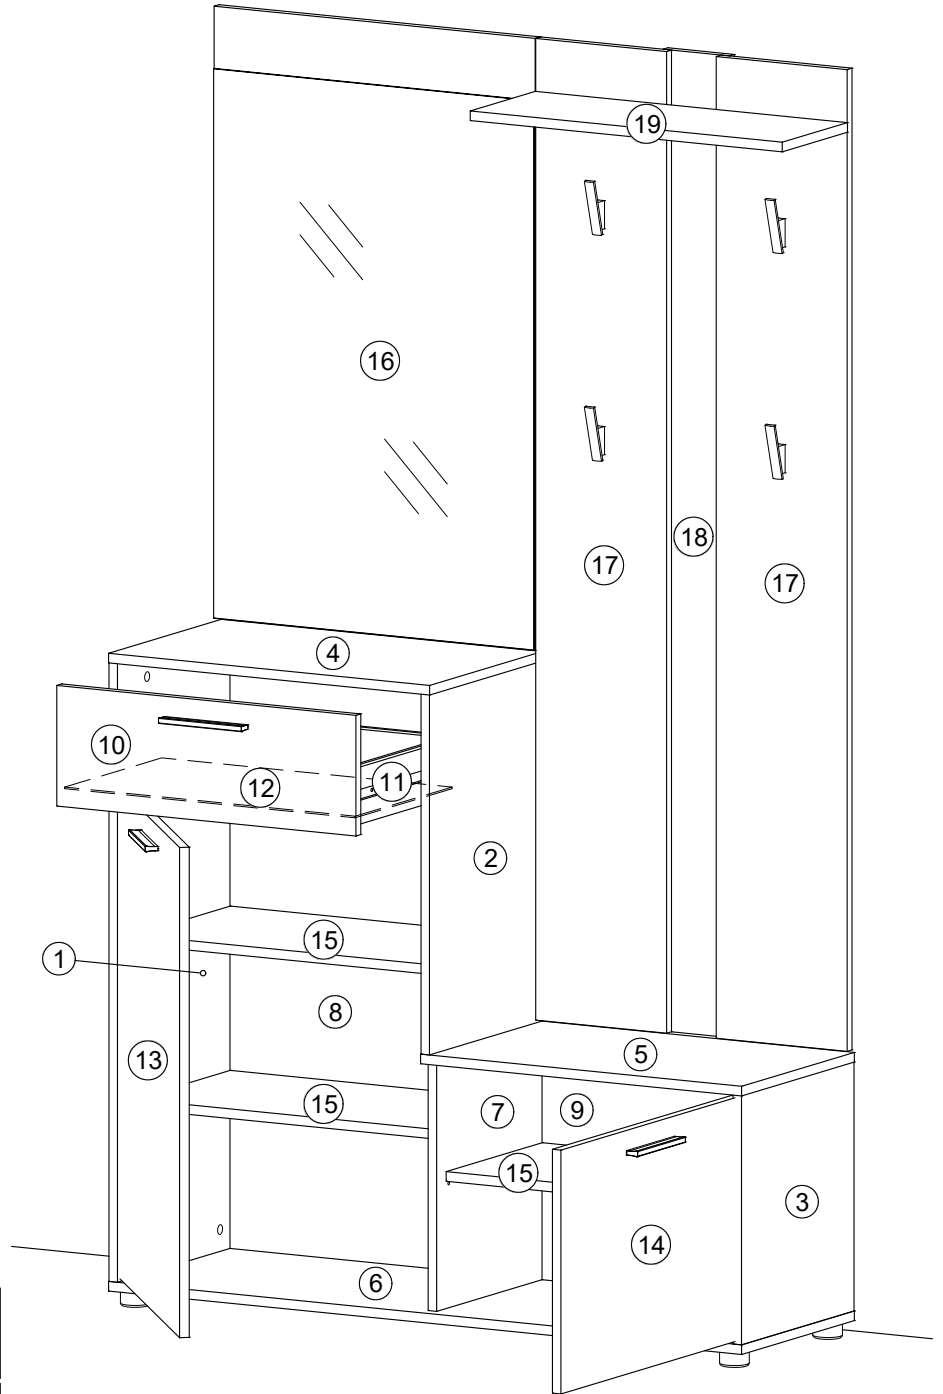

Montageanleitung

Borneo Garderobe, 2trg. 1SKV

DE - Sicherheitsvorschriften

Beachten Sie bitte unbedingt die angegebenen Aufbauvorschriften.

EN - Caution

Follow carefully the assembling instructions described in the directions.

FR - Sécurité

Respecter les instructions de montage décrites dans la notice.

NL - Veiligheid

De in de Gebruiksaanwijzing beschreven Instructies respecteren.

16x EX	12x ADK-EX	
12x VB	10x RD8x40	
4x VBM	2x HUE	
4x VBS	1x WBF	
4x TB26-16	4x KP2-26	
9x SP1	12x BT	50x NA
2x MS9	1x LM	1x NH
2x SKS2	4x ES11	6x BFL
3x GLD-128	32x RWS27	12x PH1
8x DS14/6	1x TS	6x SH2
5x KG	5x SP5	4x GKN8