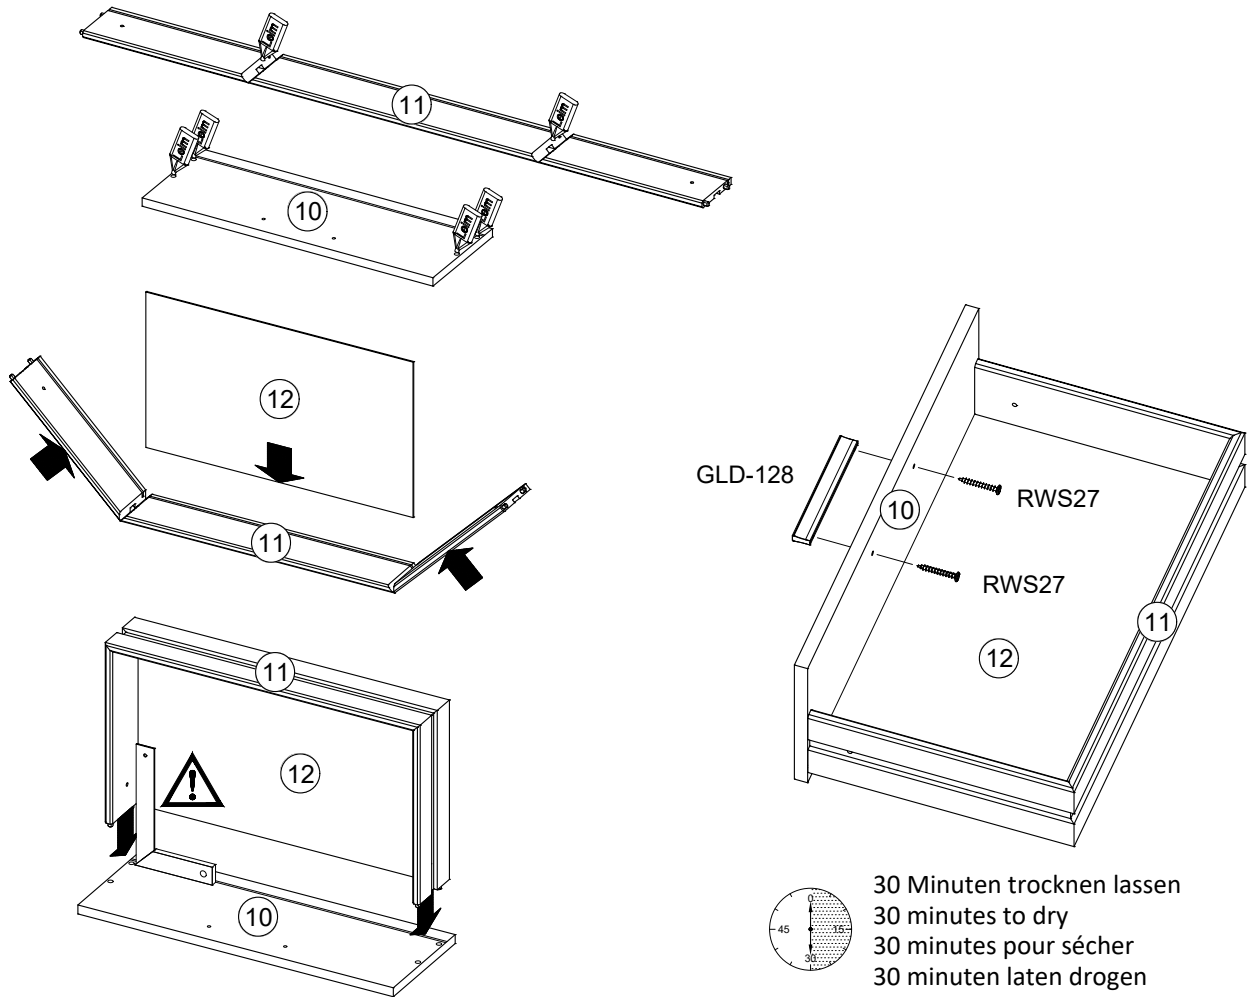

Montageanleitung

Borneo Garderobe, 2trg. 1SKV

DE - Sicherheitsvorschriften

Beachten Sie bitte unbedingt die angegebenen Aufbauvorschriften.

EN - Caution

Follow carefully the assembling instructions described in the directions.

FR - Sécurité

Respecter les instructions de montage décrites dans la notice.

NL - Veiligheid

De in de Gebruiksaanwijzing beschreven Instructies respecteren.

16x EX	12x ADK-EX	
12x VB	10x RD8x40	
4x VBM	2x HUE	
4x VBS	1x WBF	
4x TB26-16	4x KP2-26	
9x SP1	12x BT	50x NA
2x MS9	1x LM	1x NH
2x SKS2	4x ES11	6x BFL
3x GLD-128	32x RWS27	12x PH1
8x DS14/6	1x TS	6x SH2
5x KG	5x SP5	4x GKN8

A

B**C**

D**E**

F**G**

1

2

J

Ø6mm