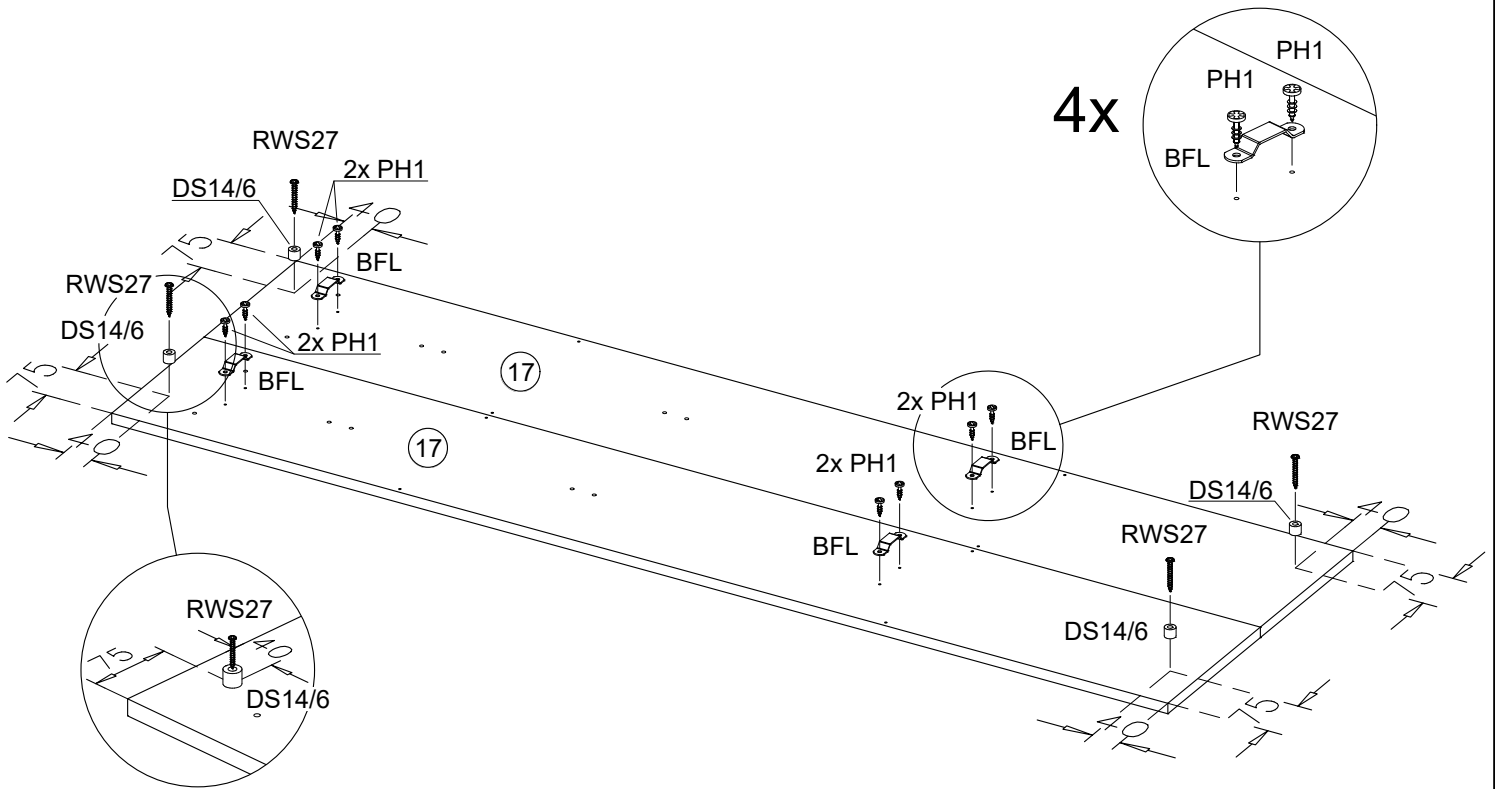

A

B**C**

D**E**

F**G**

1

2

J

Ø6mm

Beugel zowel aan de kast als aan de muur bevestigen om kiepen te voorkomen!

12x BT

K

L

M

N

O

P