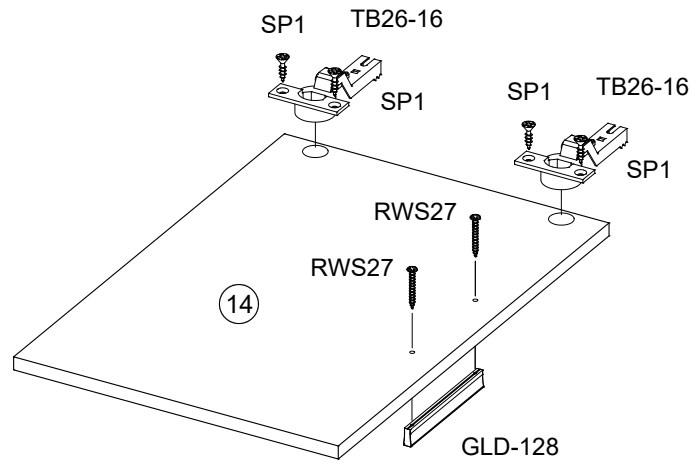

Montageanleitung

Borneo Garderobe, 2trg. 1SKV

DE - Sicherheitsvorschriften

Beachten Sie bitte unbedingt die angegebenen Aufbauvorschriften.

EN - Caution

Follow carefully the assembling instructions described in the directions.

FR - Sécurité

Respecter les instructions de montage décrites dans la notice.

NL - Veiligheid

De in de Gebruiksaanwijzing beschreven Instructies respecteren.

16x EX	12x ADK-EX	
12x VB	10x RD8x40	
4x VBM	2x HUE	
4x VBS	1x WBF	
4x TB26-16	4x KP2-26	
9x SP1	12x BT	50x NA
2x MS9	1x LM	1x NH
2x SKS2	4x ES11	6x BFL
3x GLD-128	32x RWS27	12x PH1
8x DS14/6	1x TS	6x SH2
5x KG	5x SP5	4x GKN8

A

B**C**

D**E**

F**G**

1

2

J

Ø6mm