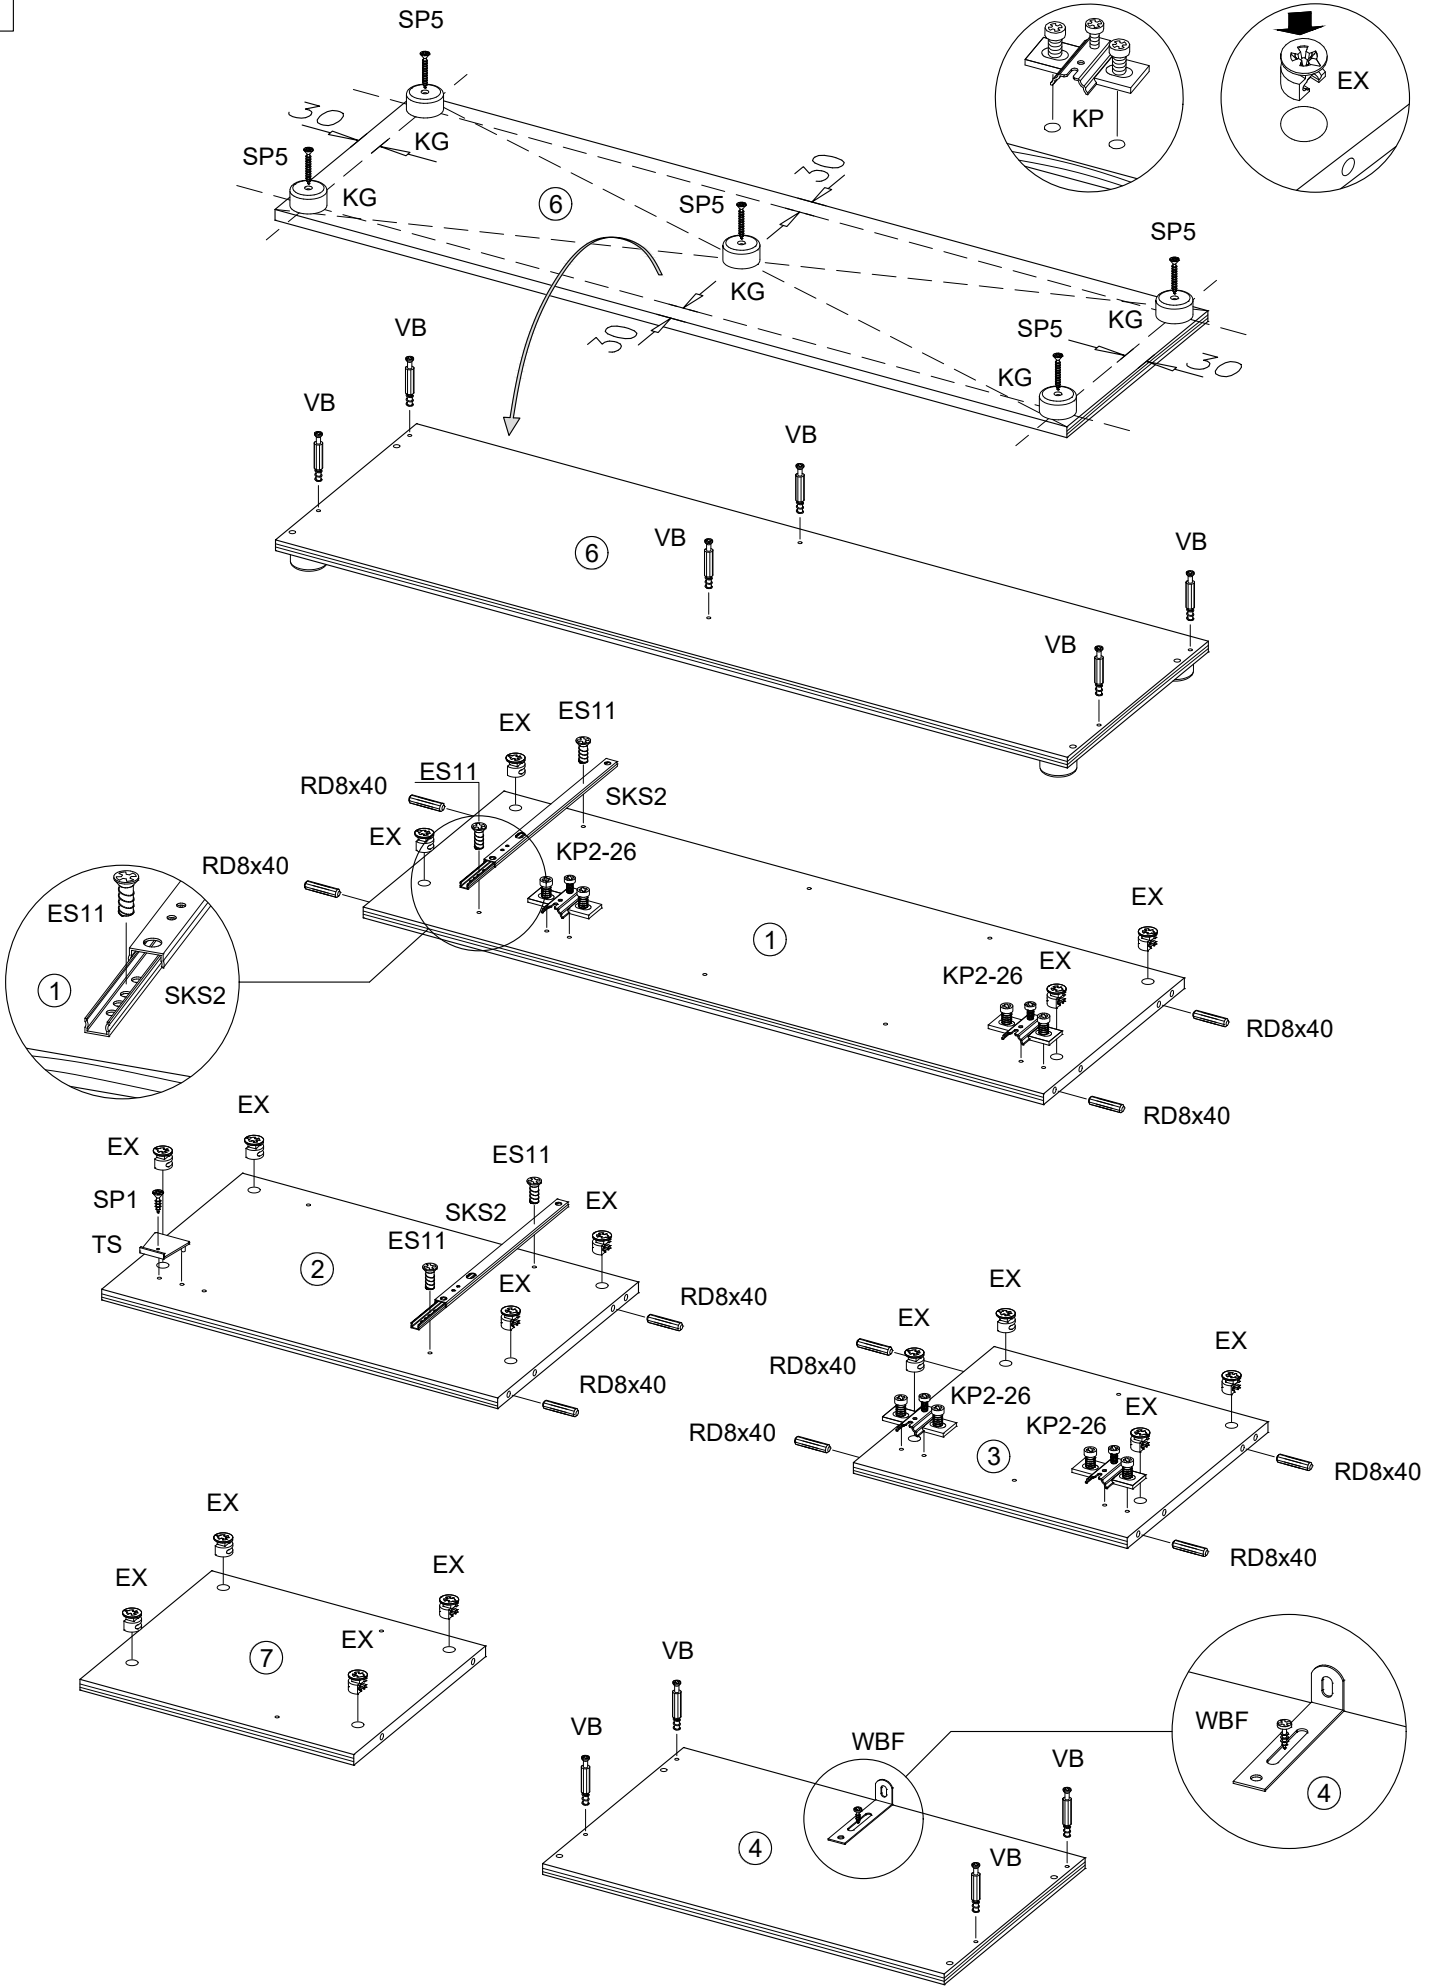

Montageanleitung

Borneo Garderobe, 2trg. 1SKV

DE - Sicherheitsvorschriften

Beachten Sie bitte unbedingt die angegebenen Aufbauvorschriften.

EN - Caution

Follow carefully the assembling instructions described in the directions.

FR - Sécurité

Respecter les instructions de montage décrites dans la notice.

NL - Veiligheid

De in de Gebruiksaanwijzing beschreven Instructies respecteren.

16x EX	12x ADK-EX	
12x VB	10x RD8x40	
4x VBM	2x HUE	
4x VBS	1x WBF	
4x TB26-16	4x KP2-26	
9x SP1	12x BT	50x NA
2x MS9	1x LM	1x NH
2x SKS2	4x ES11	6x BFL
3x GLD-128	32x RWS27	12x PH1
8x DS14/6	1x TS	6x SH2
5x KG	5x SP5	4x GKN8

A

B**C**

D**E**

F**G**

1

2

J

Ø6mm