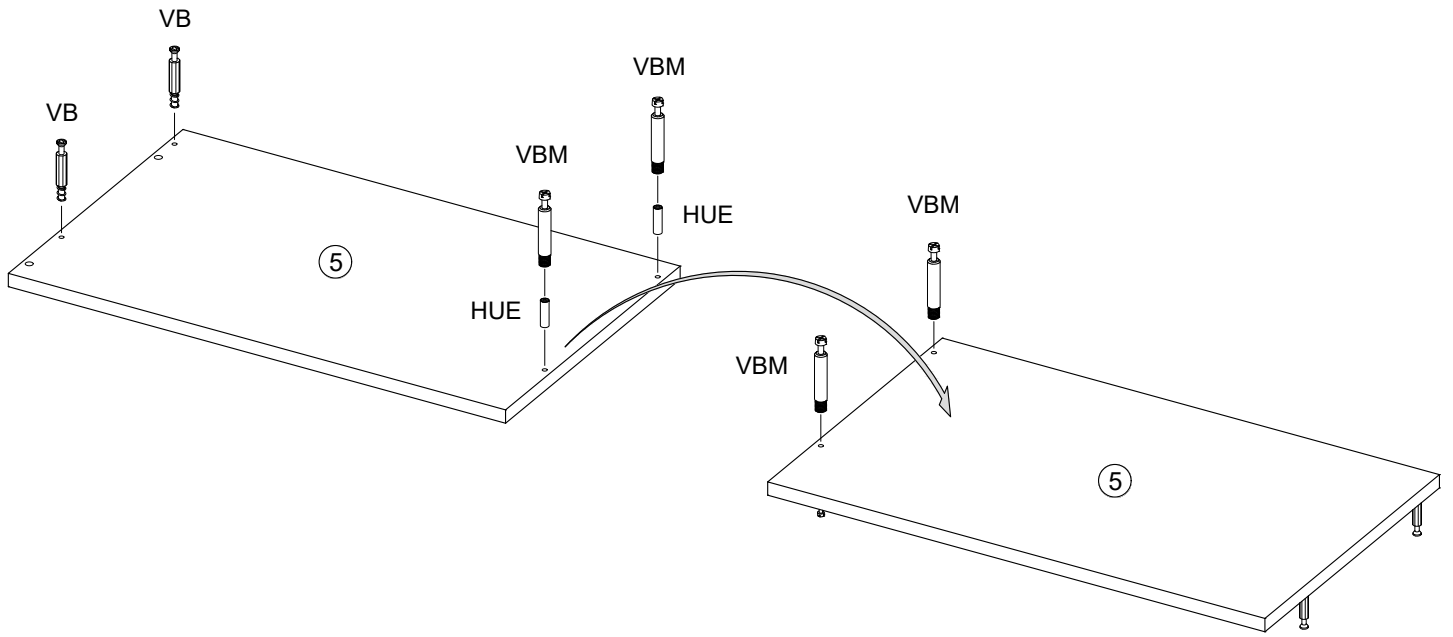

Montageanleitung

Borneo Garderobe, 2trg. 1SKV

DE - Sicherheitsvorschriften

Beachten Sie bitte unbedingt die angegebenen Aufbauvorschriften.

EN - Caution

Follow carefully the assembling instructions described in the directions.

FR - Sécurité

Respecter les instructions de montage décrites dans la notice.

NL - Veiligheid

De in de Gebruiksaanwijzing beschreven Instructies respecteren.

16x EX	12x ADK-EX	
12x VB	10x RD8x40	
4x VBM	2x HUE	
4x VBS	1x WBF	
4x TB26-16	4x KP2-26	
9x SP1	12x BT	50x NA
2x MS9	1x LM	1x NH
2x SKS2	4x ES11	6x BFL
3x GLD-128	32x RWS27	12x PH1
8x DS14/6	1x TS	6x SH2
5x KG	5x SP5	4x GKN8

A

B**C**

D**E**

F**G**

1

2

J

Ø6mm