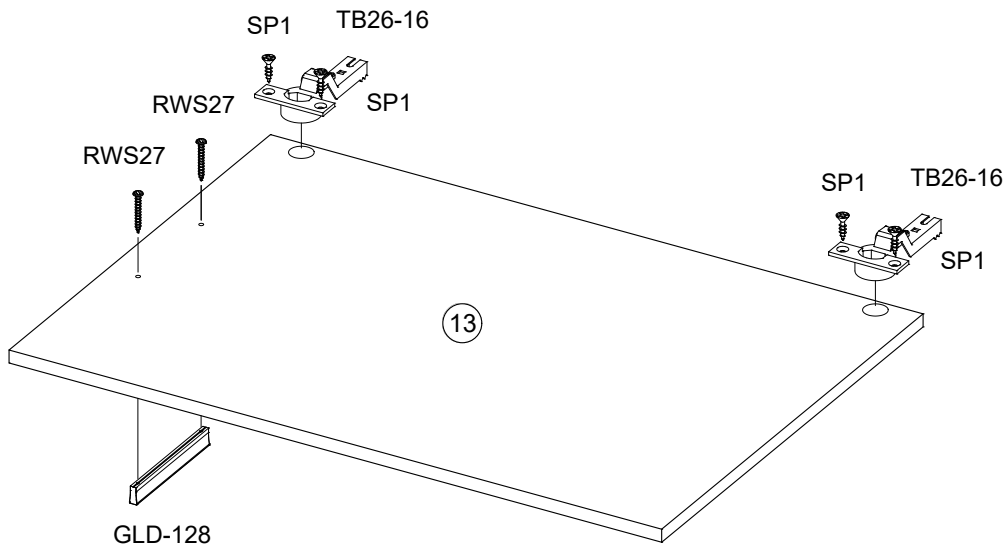

Montageanleitung

Borneo Garderobe, 2trg. 1SKV

DE - Sicherheitsvorschriften

Beachten Sie bitte unbedingt die angegebenen Aufbauvorschriften.

EN - Caution

Follow carefully the assembling instructions described in the directions.

FR - Sécurité

Respecter les instructions de montage décrites dans la notice.

NL - Veiligheid

De in de Gebruiksaanwijzing beschreven Instructies respecteren.

16x EX	12x ADK-EX	
12x VB	10x RD8x40	
4x VBM	2x HUE	
4x VBS	1x WBF	
4x TB26-16	4x KP2-26	
9x SP1	12x BT	50x NA
2x MS9	1x LM	1x NH
2x SKS2	4x ES11	6x BFL
3x GLD-128	32x RWS27	12x PH1
8x DS14/6	1x TS	6x SH2
5x KG	5x SP5	4x GKN8

A

B**C**

D**E**

F**G**

1

2

J

Ø6mm