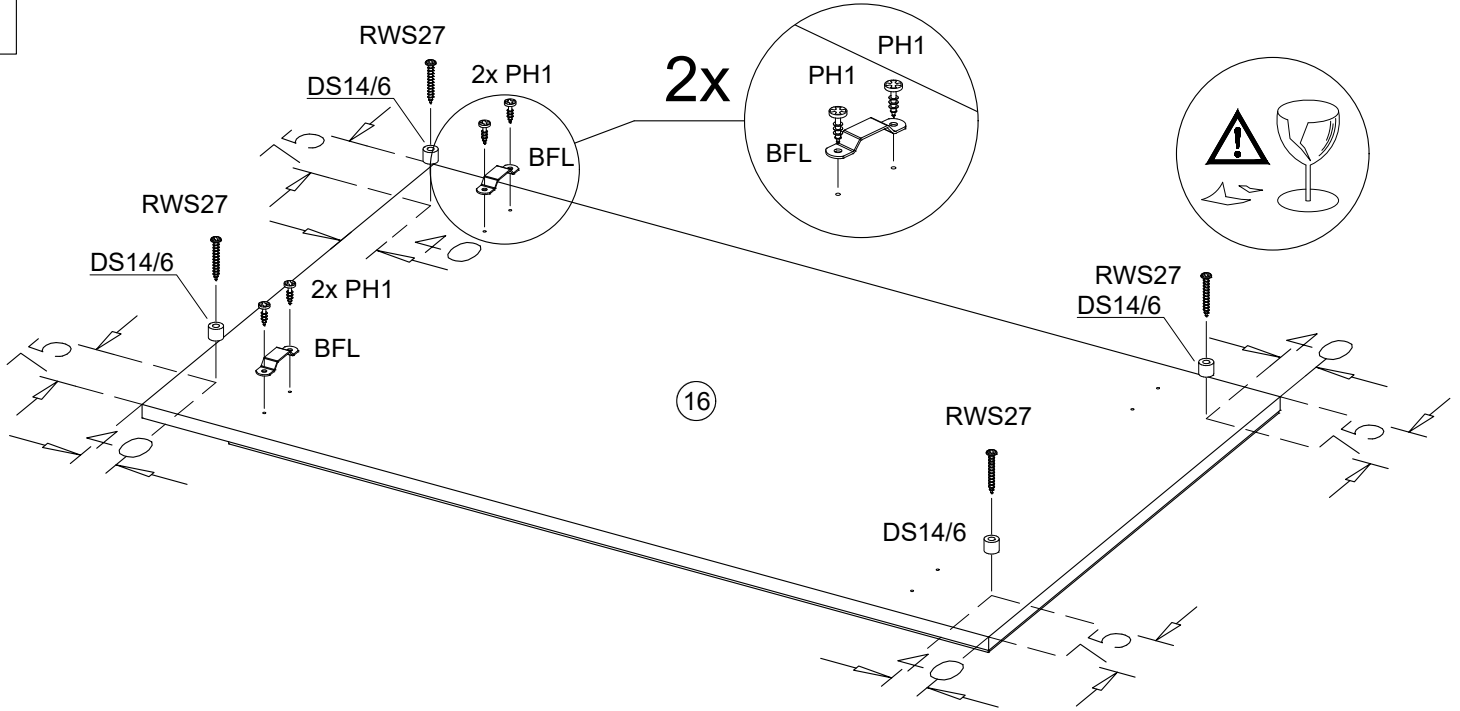

FR - Sécurité

Respecter les instructions de montage décrites dans la notice.

NL - Veiligheid

De in de Gebruiksaanwijzing beschreven Instructies respecteren.

16x EX	12x ADK-EX	
12x VB	10x RD8x40	
4x VBM	2x HUE	
4x VBS	1x WBF	
4x TB26-16	4x KP2-26	
9x SP1	12x BT	50x NA
2x MS9	1x LM	1x NH
2x SKS2	4x ES11	6x BFL
3x GLD-128	32x RWS27	12x PH1
8x DS14/6	1x TS	6x SH2
5x KG	5x SP5	4x GKN8

A

B**C**

D**E**

F**G**

1

2

J

Ø6mm

Beugel zowel aan de kast als aan de muur bevestigen om kiepen te voorkomen!

12x BT

K

L

M

N

O

P

Q

R

S**T**

Befestigungsmaterial für die Aufhängung ist der Wandeigenschaft anzupassen!

U