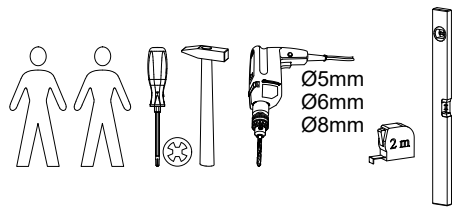

Montageanleitung

Borneo Garderobe, 2trg. 1SKV

DE - Sicherheitsvorschriften

Beachten Sie bitte unbedingt die angegebenen Aufbauvorschriften.

EN - Caution

Follow carefully the assembling instructions described in the directions.

FR - Sécurité

Respecter les instructions de montage décrites dans la notice.

NL - Veiligheid

De in de Gebruiksaanwijzing beschreven Instructies respecteren.

16x EX	12x ADK-EX	
12x VB	10x RD8x40	
4x VBM	2x HUE	
4x VBS	1x WBF	
4x TB26-16	4x KP2-26	
9x SP1	12x BT	50x NA
2x MS9	1x LM	1x NH
2x SKS2	4x ES11	6x BFL
3x GLD-128	32x RWS27	12x PH1
8x DS14/6	1x TS	6x SH2
5x KG	5x SP5	4x GKN8