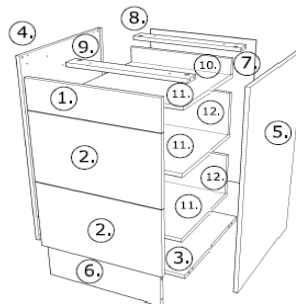

Die Einstellung der Möbelfront

name	tip.	stk.	bild
KO 01	8x35	14	
EX 01	15/13	8	
TI 01		8	
SP 01	4x32	2	
DR 27	3,5x16	65	
DR 35	3,5x35	4	
KV 01	1,5x20	10	
UC 07	192	3	
UC 06	4,0x22	6	
EU 01	6,3x14	18	

468x60x16/2x (8, 9)

719*150*1x (6)

468*511*16/
1x (3)

870*555*16/
2x (4, 5)

719*481*3
/1x (7)

16*393*445
3x (11)

16*379*70
1x (10)

16*379*124
2x (12)

18*125*497
1x (1)