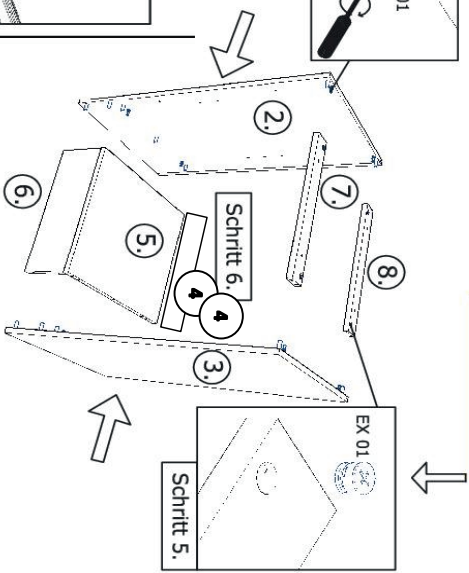

Die Einstellung der Möbelfront wird über die Scharniere vorgenommen, siehe Beschreibung auf letzter Seite

NEG-Novex Grosshandels-gesellschaft für Elektro- und Haus-technik GmbH
Chenoverstraße 5
67117 Limburgerhof
<http://www.respekta.info>