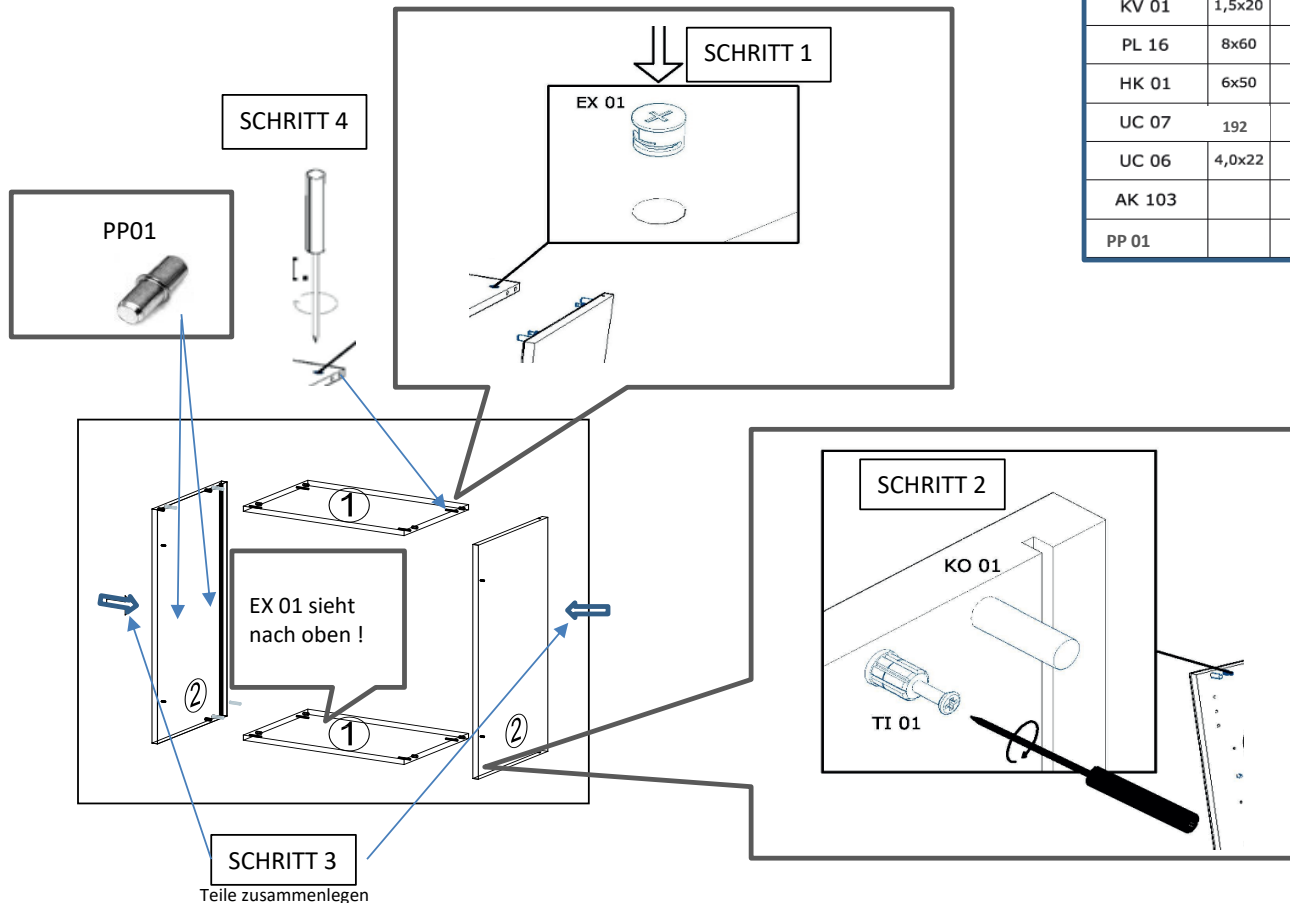

Die Einstellung der Möbelfront

20 min

FT Name	tlp.	stk.	bild
KO 01	8x35	8	
EX 01	15/13	8	
TI 01		8	
FT 13		1	
FR 12		1	
PN 01-PD 01		2	
PN 02-PD 02		2	
SP 01	4x32	2	
DR 27	3,5x16	4	
DR 42	4,0x30	4	
KV 01	1,5x20	10	
PL 16	8x60	2	
HK 01	6x50	2	
UC 07	192	1	
UC 06	4,0x22	2	
AK 103		2	
PP 01		4	