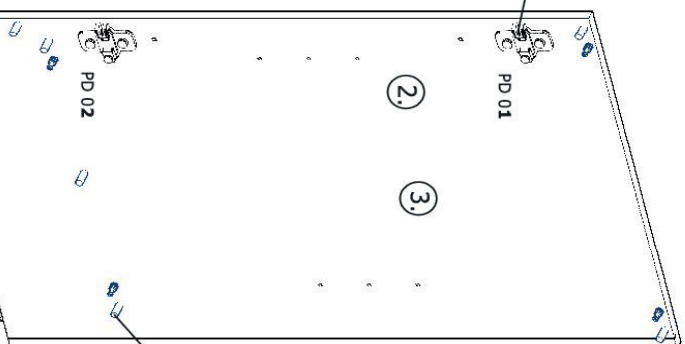

Die Einstellung der Möbelfront wird über die Scharniere vorgenommen, siehe Beschreibung auf letzter Seite

NEG-Novex Grosshandels-gesellschaft für Elektro- und Haus-technik GmbH
Chenoverstraße 5
67117 Limburgerhof
<http://www.respekta.info>