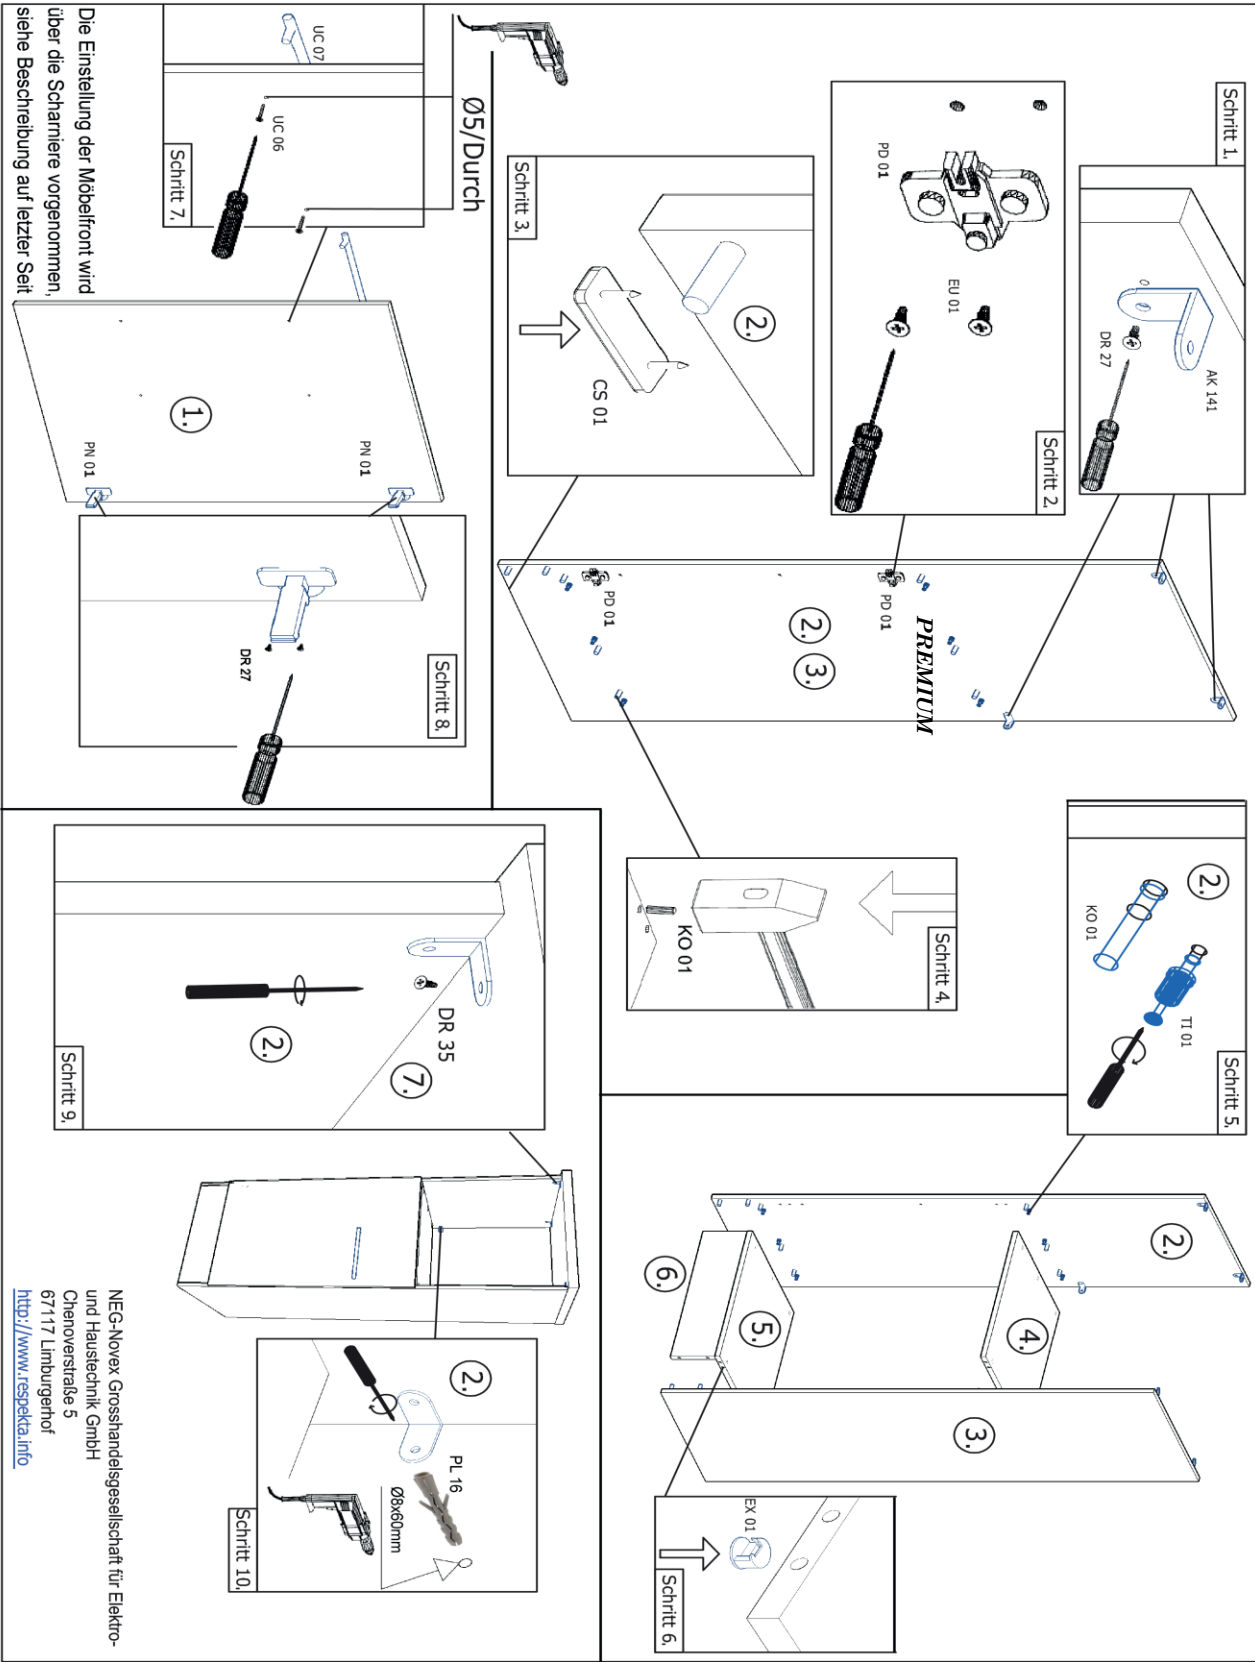

NEG-Novex Grosshandels-gesellschaft für Elektro- und Haustechnik GmbH
Chenoverstraße 5
67117 Limburgerhof
<http://www.respekta.info>