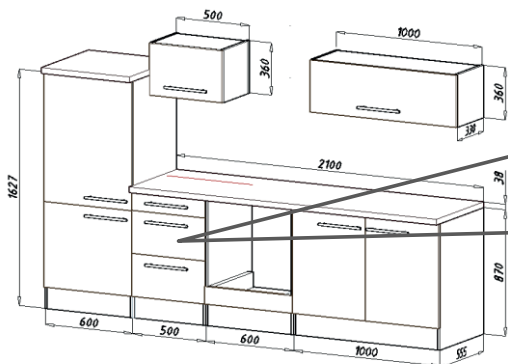

Die Einstellung der Möbelfront

name	tip.	stk.	bild
KO 01	8x35	14	
EX 01	15/13	8	
TI 01		8	
SP 01	4x32	2	
DR 27	3,5x16	65	
DR 35	3,5x35	4	
KV 01	1,5x20	10	
UC 07	192	3	
UC 06	4,0x22	6	
EU 01	6,3x14	18	

468x60x16/2x (8, 9)