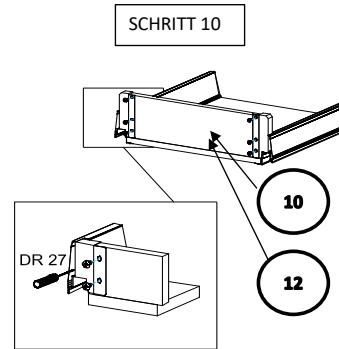

719*150*1x (6)

468*511*16/
1x (3)

870*555*16/
2x (4, 5)

719*481*3
/1x (7)

16*393*445
3x (11)

16*379*70
1x (10)

16*379*124
2x (12)

18*125*497
1x (1)

Befindet sich in Frontpaket RP270F1 (2)

18*292*497
2x

Zum Schutz der Holzteile können Sie rundum die Sockelleiste eine Silikonnaht ziehen.

NEG-Novex Grosshandelsgesellschaft für Elektro- und Haustechnik GmbH Chenoverstraße 5
67117 Limburgerhof
<http://www.respekta.info>

SCHRITT 12

SCHRITT 13

Mit Betätigung der vorderen Schraube wird die Fronteinstellung in horizontaler Richtung vorgenommen!

Mit Betätigung der hinteren Schraube wird die Front in der vertikalen Richtung eingestellt!