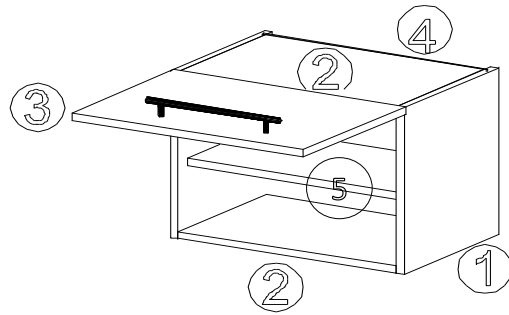

Die Einstellung der Möbelfront

20 min

FT Name	tlp.	stk.	bild
KO 01	8x35	8	
EX 01	15/13	8	
TI 01		8	
FT 13		1	
FR 12		1	
PN 01-PD 01		2	
PN 02-PD 02		2	
SP 01	4x32	2	
DR 27	3,5x16	4	
DR 42	4,0x30	4	
KV 01	1,5x20	10	
PL 16	8x60	2	
HK 01	6x50	2	
UC 07	192	1	
UC 06	4,0x22	2	
AK 103		2	
PP 01		4	