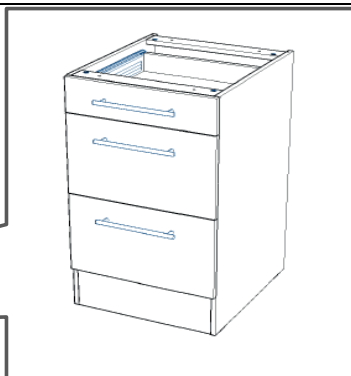

Die Einstellung der Möbelfront

name	tip.	stk.	bild
KO 01	8x35	14	
EX 01	15/13	8	
TI 01		8	
SP 01	4x32	2	
DR 27	3,5x16	65	
DR 35	3,5x35	4	
KV 01	1,5x20	10	
UC 07	192	3	
UC 06	4,0x22	6	
EU 01	6,3x14	18	

468x60x16/2x (8, 9)