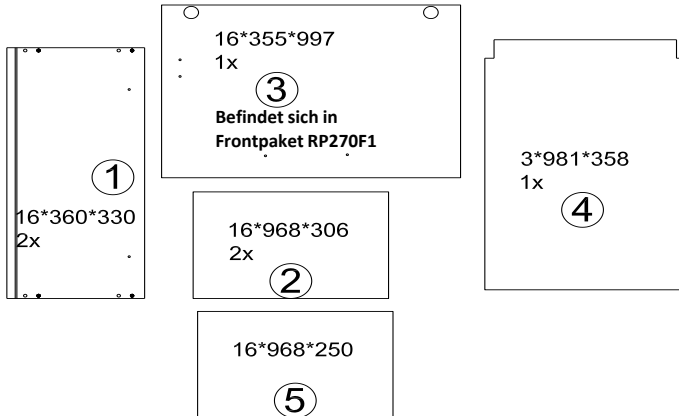

FT Name	tlp.	stk.	bild
KO 01	8x35	8	
EX 01	15/13	8	
TI 01		8	
FT 13		2	
FR 12		2	
PN 01-PD 01		2	
PN 02-PD 02		2	
SP 01	4x32	2	
DR 27	3,5x16	4	
DR 42	4,0x30	4	
KV 01	1,5x20	10	
PL 16	8x60	2	
HK 01	6x50	2	
UC 07	192	1	
UC 06	4,0x22	2	
AK 103		2	
PP 01		4	