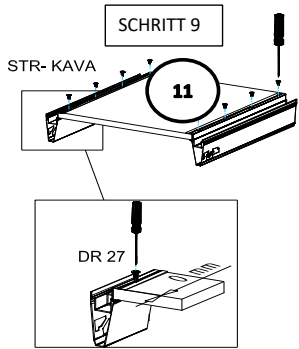

719*150*1x (6)

468*511*16/
1x (3)

870*555*16/
2x (4, 5)

719*481*3
/1x (7)

16*393*445
3x (11)

16*379*70
1x (10)

16*379*124
2x (12)

18*125*497
1x (1)

Befindet sich in Frontpaket RP270F1 (2)

18*292*497
2x

Zum Schutz der Holzteile können Sie rundum die Sockelleiste eine Silikonnaht ziehen.

NEG-Novex Grosshandelsgesellschaft für Elektro- und Haustechnik GmbH Chenoverstraße 5
67117 Limburgerhof
<http://www.respekta.info>