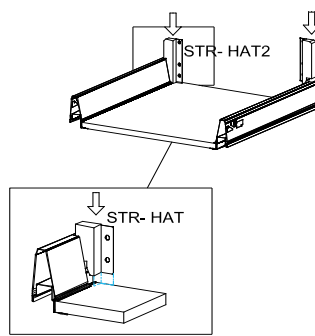

Befindet sich in Frontpaket RP270F1 (2)

18*292*497
2x

Zum Schutz der Holzteile können Sie rundum die Sockelleiste eine Silikonnaht ziehen.

NEG-Novex Grosshandelsgesellschaft für Elektro- und Haustechnik GmbH Chenoverstraße 5
67117 Limburgerhof
<http://www.respekta.info>