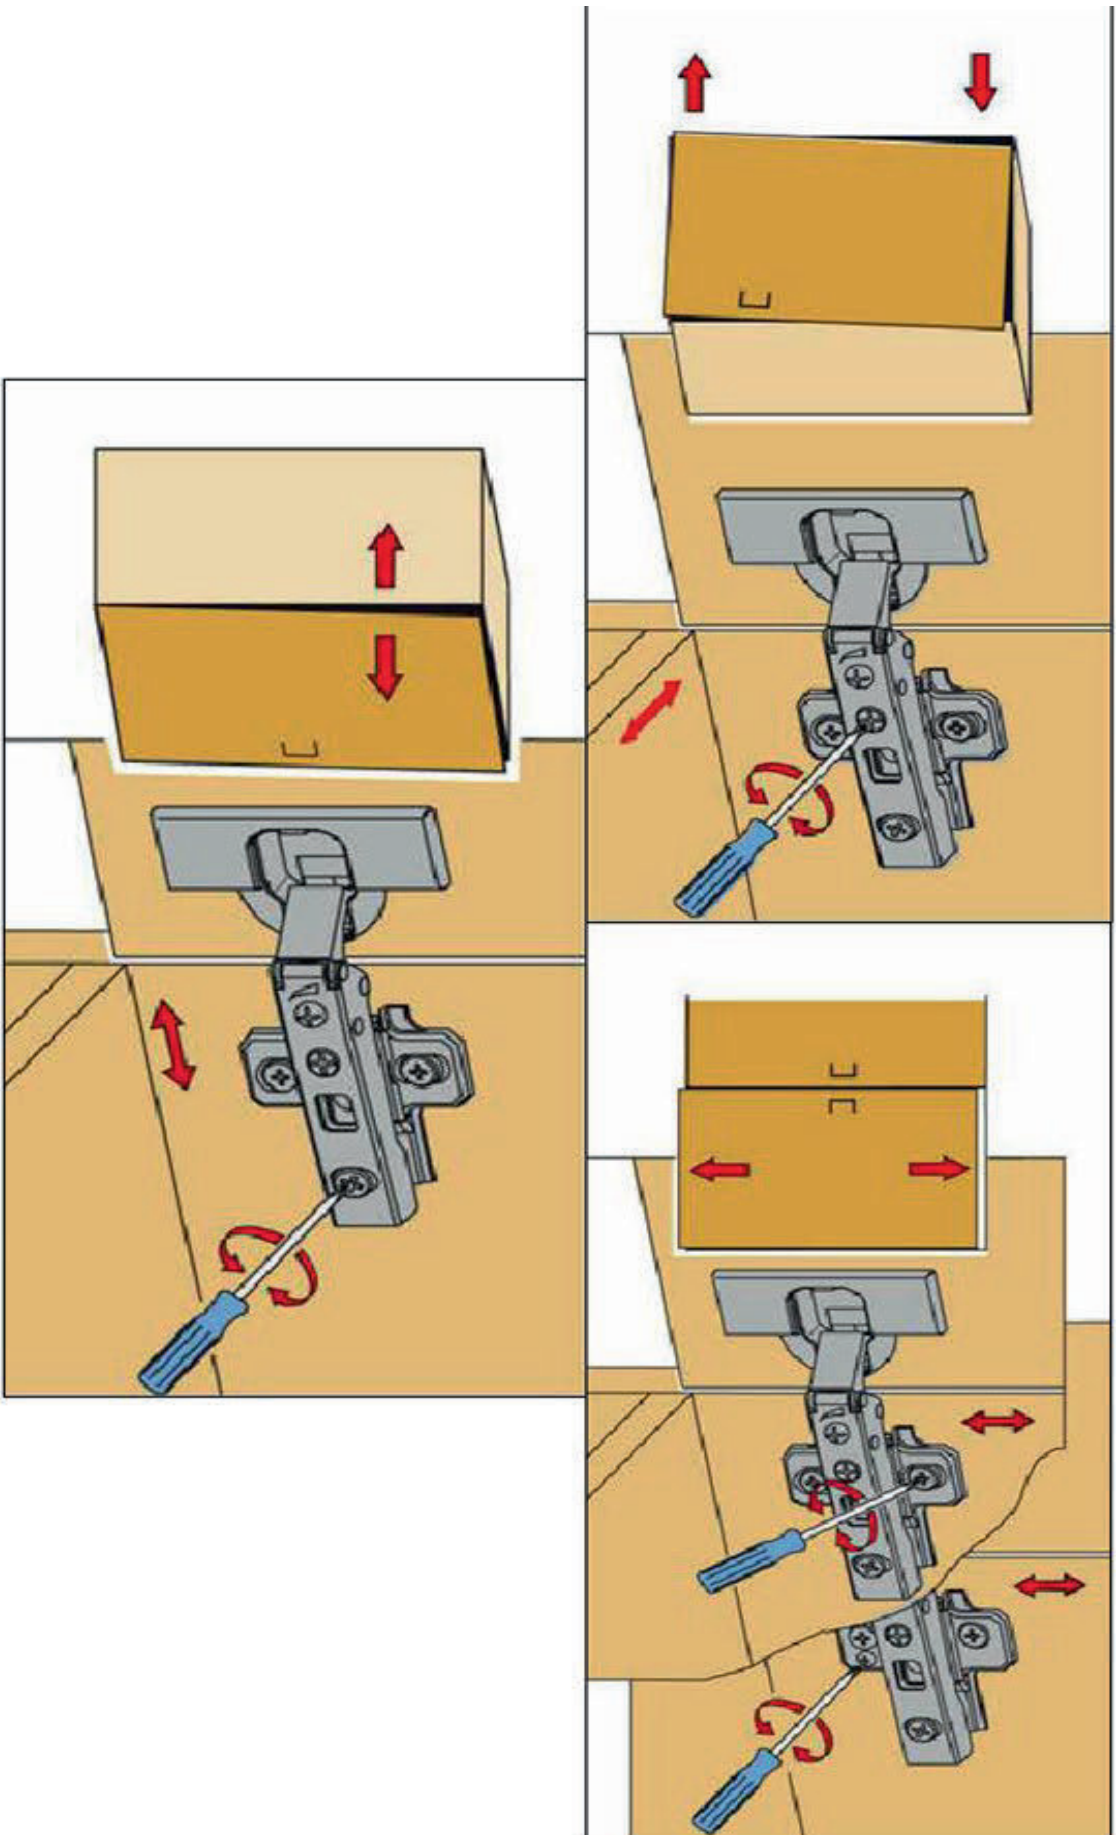

Die Einstellung der Möbelfront

20 min

FT Name	tlp.	stk.	bild
KO 01	8x35	8	
EX 01	15/13	8	
TI 01		8	
FT 13		1	
FR 12		1	
PN 01-PD 01		2	
PN 02-PD 02		2	
SP 01	4x32	2	
DR 27	3,5x16	4	
DR 42	4,0x30	4	
KV 01	1,5x20	10	
PL 16	8x60	2	
HK 01	6x50	2	
UC 07	192	1	
UC 06	4,0x22	2	
AK 103		2	
PP 01		4	