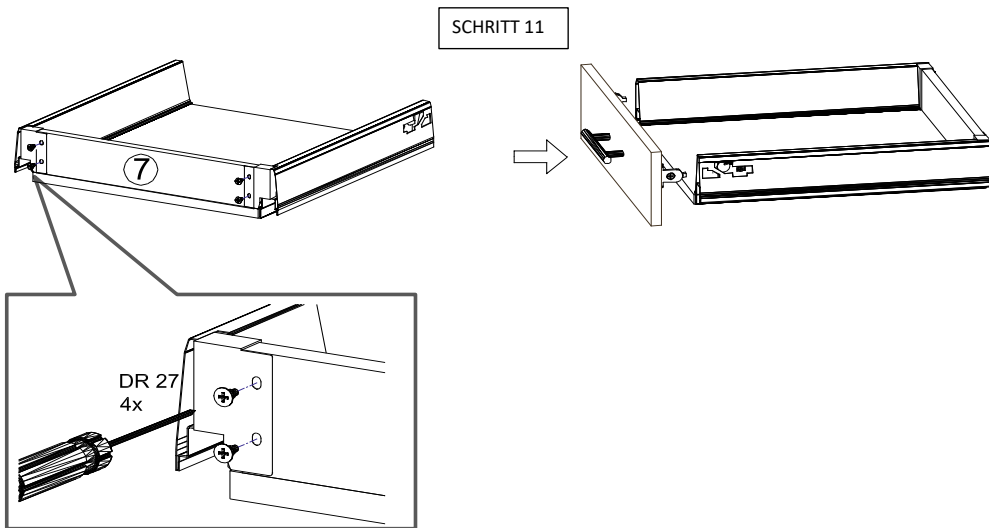

Befindet sich in Frontpaket RP270F1 (2)

18*292*497
2x

Zum Schutz der Holzteile können Sie rundum die Sockelleiste eine Silikonnaht ziehen.

NEG-Novex Grosshandelsgesellschaft für Elektro- und Haustechnik GmbH Chenoverstraße 5
67117 Limburgerhof
<http://www.respekta.info>