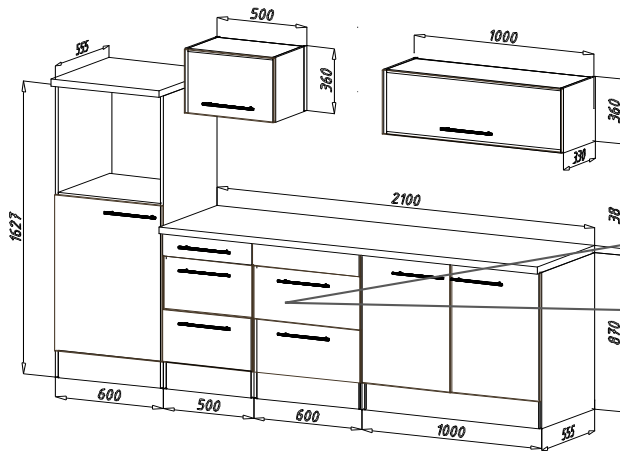

Die Möbel nicht permanent in Kontakt mit Wasser bringen.

NEG-Novex Grosshandels-gesellschaft für Elektro- und Haustechnik GmbH Chenoverstraße 5
67117 Limburgerhof
<http://www.respekta.info>

Bohrer Ø5

45min