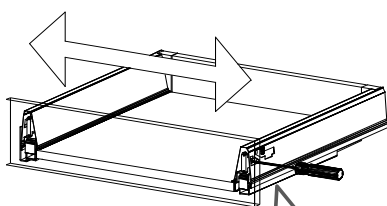

Mit Betätigung der vorderen Schraube wird die Fronteinstellung in horizontaler Richtung vorgenommen!