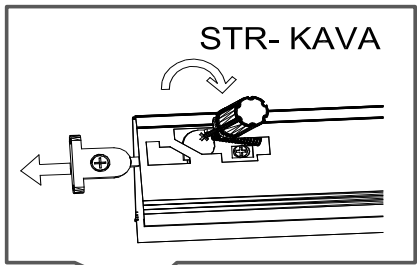

Befindet sich in Frontpaket RP270F1 (2)

18*292*497
2x

Zum Schutz der Holzteile können Sie rundum die Sockelleiste eine Silikonnaht ziehen.

NEG-Novex Grosshandelsgesellschaft für Elektro- und Haustechnik GmbH Chenoverstraße 5
67117 Limburgerhof
<http://www.respekta.info>