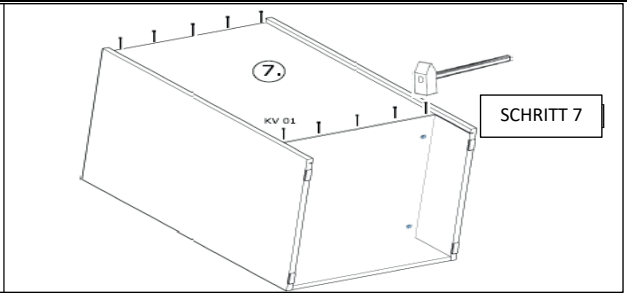

719*150*1x (6)

468*511*16/
1x (3)

870*555*16/
2x (4, 5)

719*481*3
/1x (7)

16*393*445
3x (11)

16*379*70
1x (10)

16*379*124
2x (12)

18*125*497
1x (1)

Befindet sich in Frontpaket RP270F1 (2)

18*292*497
2x

Zum Schutz der Holzteile können Sie rundum die Sockelleiste eine Silikonnaht ziehen.

NEG-Novex Grosshandelsgesellschaft für Elektro- und Haustechnik GmbH Chenoverstraße 5
67117 Limburgerhof
<http://www.respekta.info>