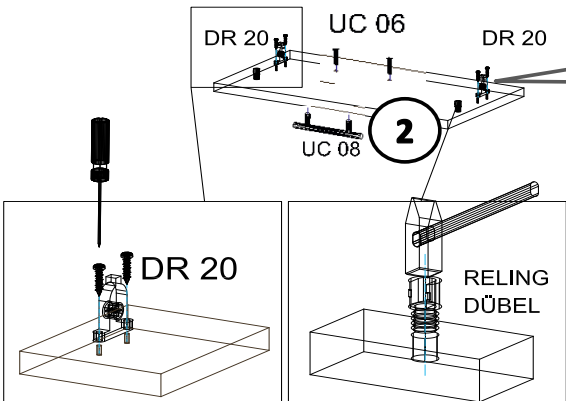

Befindet sich in Frontpaket RP270F1 (2)

18*292*497
2x

Zum Schutz der Holzteile können Sie rundum die Sockelleiste eine Silikonnaht ziehen.

NEG-Novex Grosshandelsgesellschaft für Elektro- und Haustechnik GmbH Chenoverstraße 5
67117 Limburgerhof
<http://www.respekta.info>