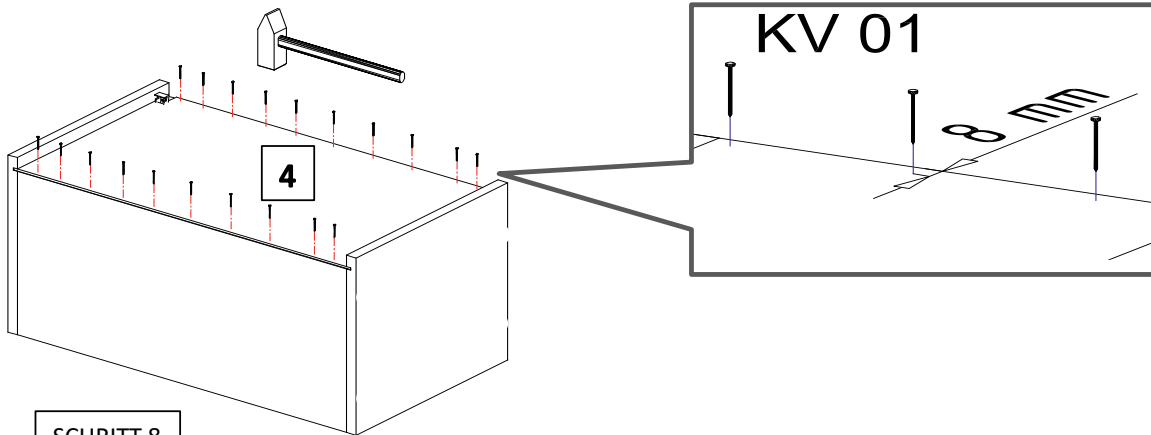

SCHRITT 7

SCHRITT 8