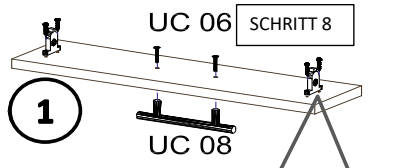

Befindet sich in Frontpaket RP270F1 (2)

18*292*497
2x

Zum Schutz der Holzteile können Sie rundum die Sockelleiste eine Silikonnaht ziehen.

NEG-Novex Grosshandelsgesellschaft für Elektro- und Haustechnik GmbH Chenoverstraße 5
67117 Limburgerhof
<http://www.respekta.info>