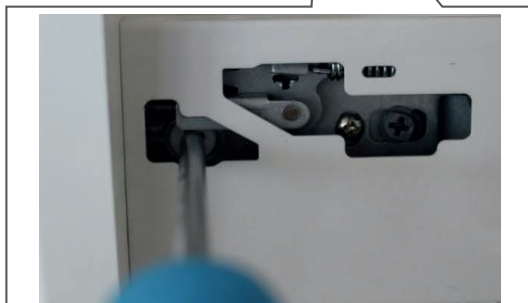

Mit Betätigung der vorderen Schraube wird die Fronteinstellung in horizontaler Richtung vorgenommen!