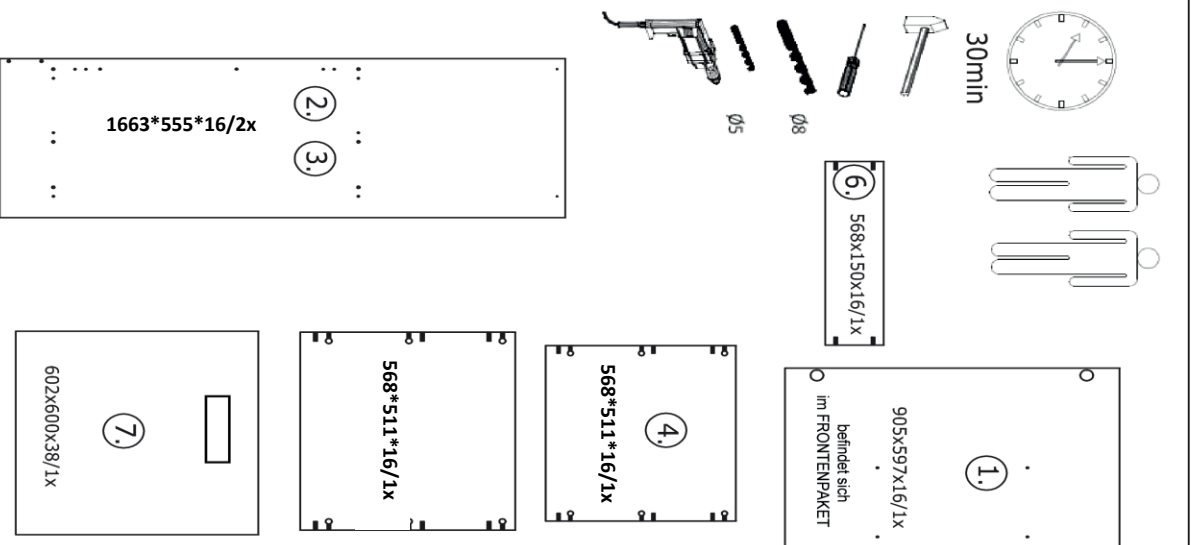

name	tip.	stk.	bild
KO 01	8x35	16	
EX 01	15/13	12	
TI 01		12	
PN 01-PD 01		2	
SP 01	4x32	2	
DR 27	3,5x16	10	
DR 35	3,5x35	6	
PL 16	8x60	2	
CS 01		4	
UC 07	192	1	
UC 06	4,0x22	2	
EU 01	6,3x14	4	
AK 141	30x30	6	
SZR 01	203x35	1	

Achtung!

Bitte geben Sie bei möglichen Reklamationen immer die Produkt-ID-Nummer (siehe separates Blatt) an.

NEG-Novex Grosshandels-gesellschaft für Elektro- und Haustechnik GmbH
Chenoverstraße 5
67117 Limburgerhof
<http://www.respekta.info>