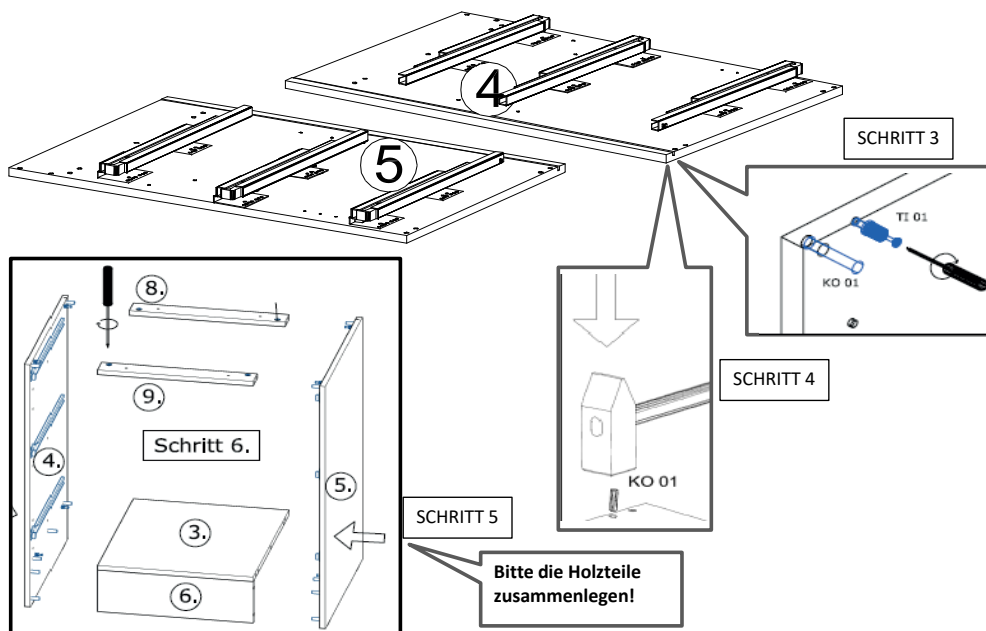

719*150*1x (6)

468*511*16/
1x (3)

870*555*16/
2x (4, 5)

719*481*3
/1x (7)

16*393*445
3x (11)

16*379*70
1x (10)

16*379*124
2x (12)

18*125*497
1x (1)

Befindet sich in Frontpaket RP270F1 (2)

18*292*497
2x

Zum Schutz der Holzteile können Sie rundum die Sockelleiste eine Silikonnaht ziehen.

NEG-Novex Grosshandelsgesellschaft für Elektro- und Haustechnik GmbH Chenoverstraße 5
67117 Limburgerhof
<http://www.respekta.info>