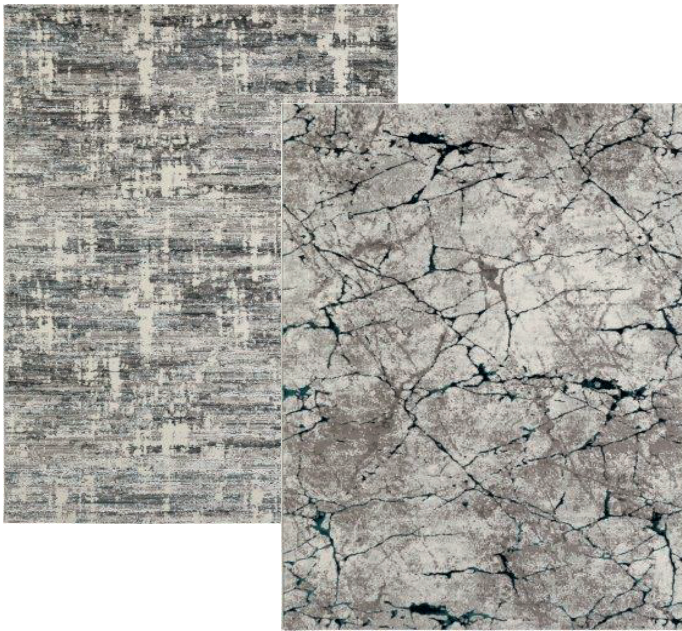

Teppich Kallisto

Produktbeschreibung/-eigenschaften:

Ein dicht gewebter, edler Teppich aus 100% Polyester - mit luxuriösem Glanz, feiner Struktur und in modernen Farben, mit dem Farbakzent grün.

Der extrem weiche Flor fühlt sich angenehm unter Ihren Füßen an und verleiht jedem Raum ein stilvolles, hochwertiges Ambiente.

Perfekt, um dein Zuhause optisch aufzuwerten und ein gemütliche, elegante Atmosphäre zu schaffen. verwöhnen Sie sich mit diesem Teppich.

Fussbodenheizung geeignet.

Kartongröße:

Verpackung: Polybag

Abmessung Umkarton:

Menge pro Palette:

Palettengröße:

Produktinformationen:

Material/Beschaffenheit:

Polmaterial: 100% Polyester

Rückenausrüstung: 100% Jute

Design: graphisch
Marmoriert

Farbe: creme dunkelgrün
grau dunkelgrün