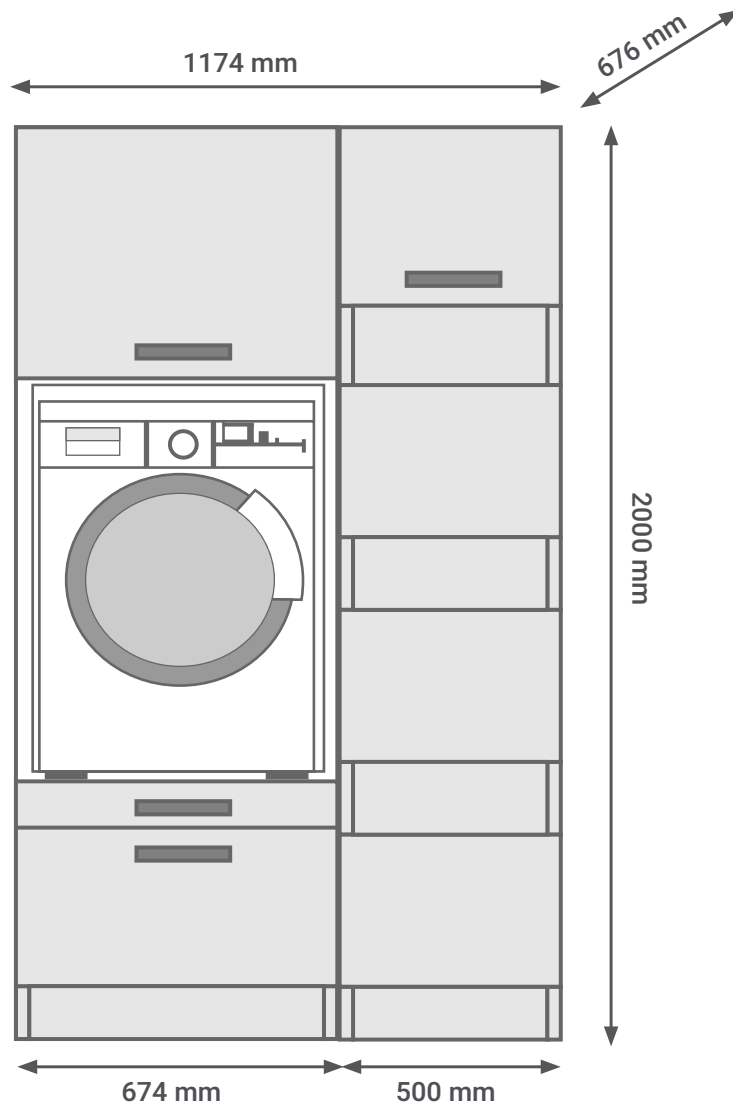

ARTIKELNUMMER	AUSFÜHRUNG	EAN
HWRSET8	Waschmaschinenschrank mit Wäscheschrank	4262376918679

SCHRANKELEMENTE EINZELN ERHÄLTlich

HWRSET2	Waschmaschinenschrank	4262376918617
HWRSET3	Wäscheschrank	4262376918624