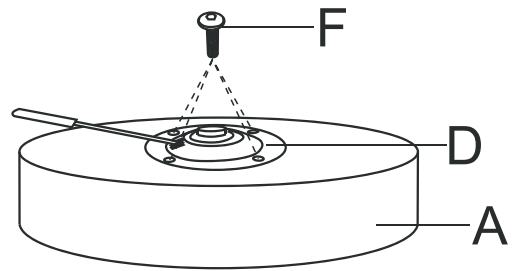

ARB المهمة التجميع اقتراحات تنزيل:

Swivel Stool " Asra "

Montage Anleitung / Notice de Montage / Assembling Instruction

Für den Aufbau werden die hier abgebildeten Werkzeuge benötigt.
Avant le montage, se munir des outils nécessaires.
For the assembly you need the tools shown above.

A		1	E		5
B		1	F	 M6*20mm	4
C		1	G		1
D		1			

1

2

3

4