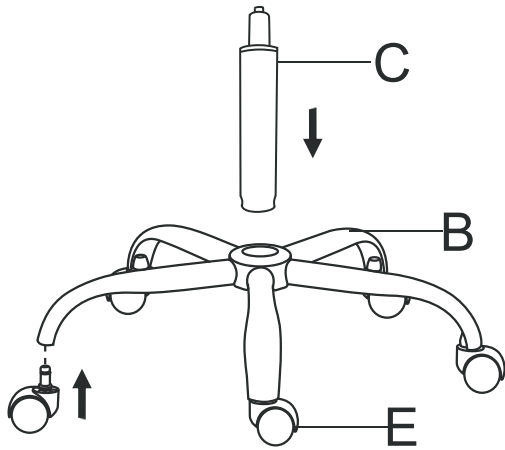

ARB المهمة التجميع اقتراحات تنزيل:

Swivel Stool " Asra "

Montage Anleitung / Notice de Montage / Assembling Instruction

Für den Aufbau werden die hier abgebildeten Werkzeuge benötigt.
Avant le montage, se munir des outils nécessaires.
For the assembly you need the tools shown above.

A		1	E		5
B		1	F	 M6*20mm	4
C		1	G		1
D		1			

1

2

3

4