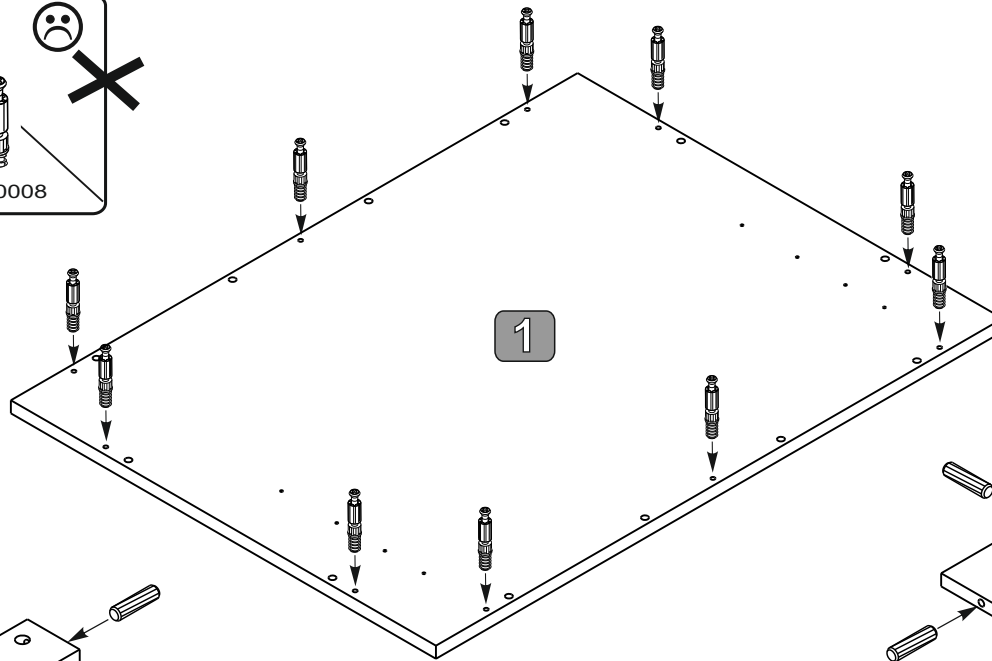

5102236/00

1

Nr	Ausmaß			St	Colli
1	800	600	16	1	1-2
2	798	74	16	2	2-2
3	566	74	16	2	1-2
4	568	241	16	1	1-2
5	568	89	16	2	1-2
6	275	90	16	2	1-2
7	536	149	16	2	1-2
8	536	163	16	1	1-2
9	536	163	16	1	1-2
10	1046	90	16	1	2-2
11	1046	90	16	1	2-2
12	536	89	16	1	2-2
13	1046	568	16	1	2-2
14	1080	90	16	2	2-2
15	568	89	16	2	1-2
16	518	200	16	1	1-2
17	300	200	16	2	1-2
18	720	450	16	1	2-2

1

2

 20x TRZ-0008	 46x KOL-0054
---	---

4

5

6

7

8