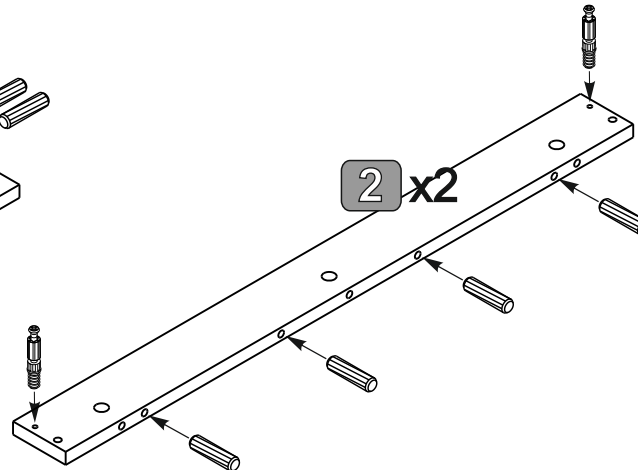

5102236/00

1

Nr	Ausmaß			St	Colli
1	800	600	16	1	1-2
2	798	74	16	2	2-2
3	566	74	16	2	1-2
4	568	241	16	1	1-2
5	568	89	16	2	1-2
6	275	90	16	2	1-2
7	536	149	16	2	1-2
8	536	163	16	1	1-2
9	536	163	16	1	1-2
10	1046	90	16	1	2-2
11	1046	90	16	1	2-2
12	536	89	16	1	2-2
13	1046	568	16	1	2-2
14	1080	90	16	2	2-2
15	568	89	16	2	1-2
16	518	200	16	1	1-2
17	300	200	16	2	1-2
18	720	450	16	1	2-2

1

2

 20x TRZ-0008	 46x KOL-0054
---	---

4

5

6

7

8