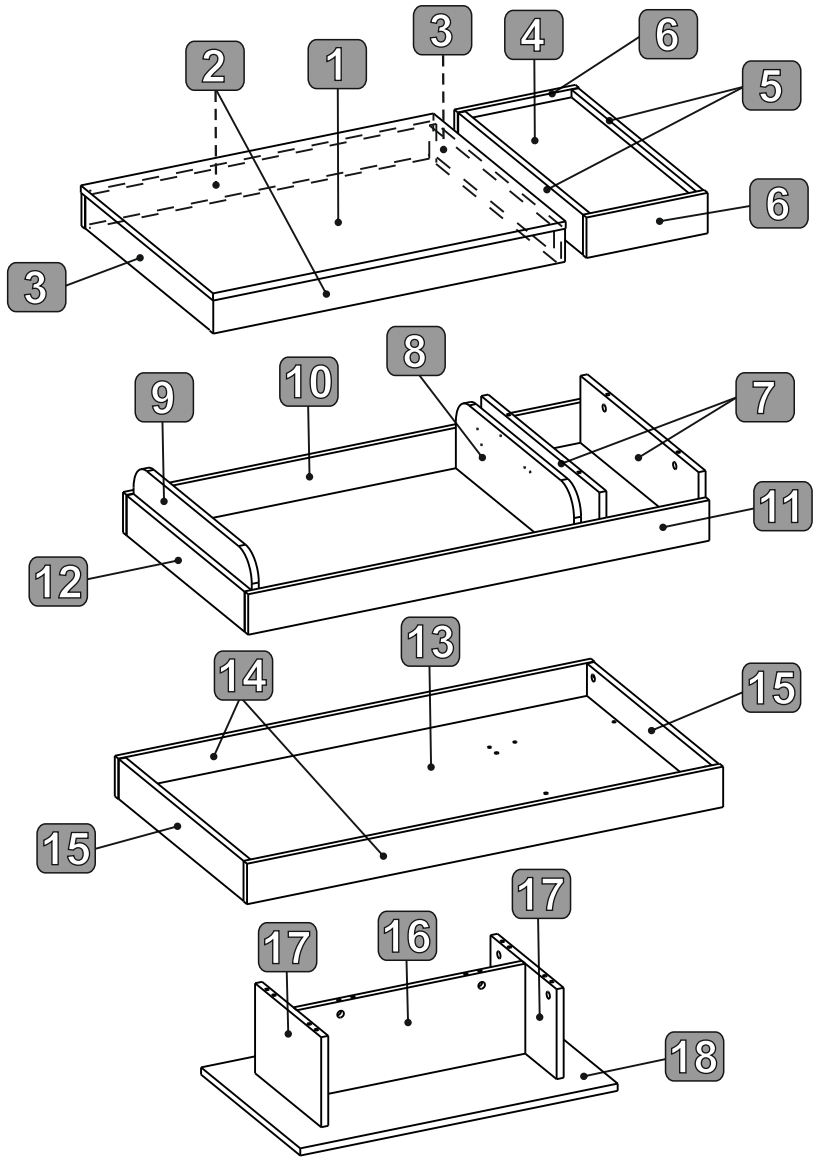

5102236/00

1

Nr	Ausmaß			St	Colli
1	800	600	16	1	1-2
2	798	74	16	2	2-2
3	566	74	16	2	1-2
4	568	241	16	1	1-2
5	568	89	16	2	1-2
6	275	90	16	2	1-2
7	536	149	16	2	1-2
8	536	163	16	1	1-2
9	536	163	16	1	1-2
10	1046	90	16	1	2-2
11	1046	90	16	1	2-2
12	536	89	16	1	2-2
13	1046	568	16	1	2-2
14	1080	90	16	2	2-2
15	568	89	16	2	1-2
16	518	200	16	1	1-2
17	300	200	16	2	1-2
18	720	450	16	1	2-2

1

2

 20x TRZ-0008	 46x KOL-0054
---	---

4

5

6

7

8

9

10

11

12

13

14