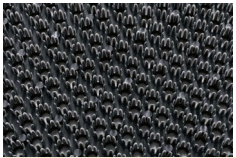

VERFÜGBAR IN:

Verfügbar als:	Matten
Farbe:	007 Anthrazit
Mattengrößen:	40x60 cm