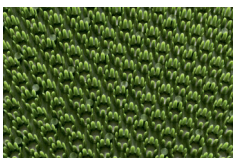

Verfügbar als:	Matten
Farbe:	004 Grün
Mattengrößen:	40x60 cm

Aus produktionstechnischen Gründen können die Farben abweichen. Gewichts- und Größenangaben sind immer annähernd.

[Online ansehen](#)