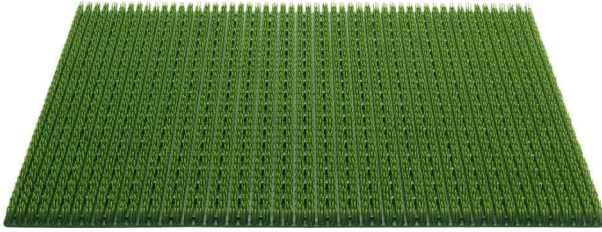

## 405 CONDOR

|                               |                  |
|-------------------------------|------------------|
| <b>Herstellungsmethode:</b>   | Spritzgießen     |
| <b>Innen- / Außenbereich:</b> | Außenbereich     |
| <b>Unterseite:</b>            | Keine            |
| <b>Polmaterial:</b>           | 100% Polyethylen |
| <b>Gesamthöhe:</b>            | 18 mm            |
| <b>Mattengrößen:</b>          | 40x60 cm         |
| <b>Ursprungsland:</b>         | Belgien          |
| <b>Tarifcode:</b>             | 39189000         |

outdoor  
use

scrape  
effect

### VERFÜGBAR IN:

|                       |               |
|-----------------------|---------------|
| <b>Verfügbar als:</b> | Matten        |
| <b>Farbe:</b>         | 007 Anthrazit |
| <b>Mattengrößen:</b>  | 40x60 cm      |

|                       |          |
|-----------------------|----------|
| <b>Verfügbar als:</b> | Matten   |
| <b>Farbe:</b>         | 004 Grün |
| <b>Mattengrößen:</b>  | 40x60 cm |

Aus produktionstechnischen Gründen können die Farben abweichen. Gewichts- und Größenangaben sind immer annähernd.