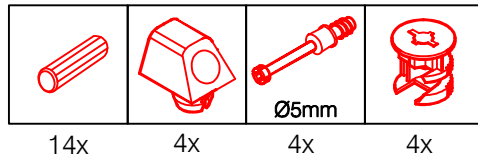

# SPU 50 Variante Blocktype

Montageanleitung / Notice de montage / Assembly instruction

Flex-Well Vertriebs GmbH  
Industriestr. 80  
32120 Hiddenhausen  
info@flex-well.de

2x

4x

Ø5mm

4x

14x