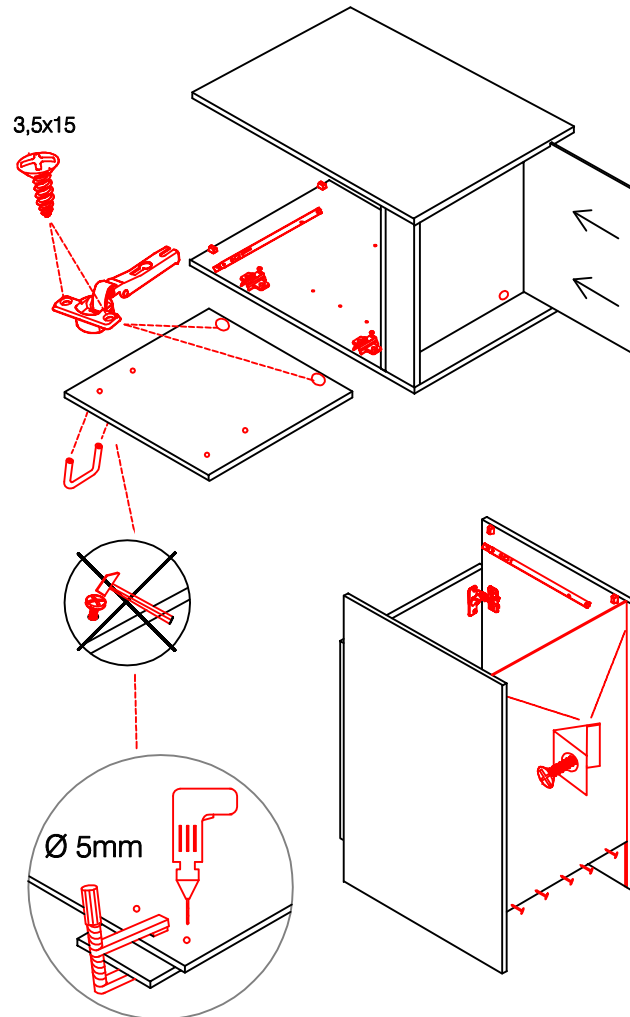

# US 40 B/ 50 B/ 60 B Variante (Blocktype)

Flex-Well Vertriebs GmbH  
Industriestr. 80  
32120 Hiddenhausen  
info@flex-well.de

Montageanleitung / Notice de montage / Assembly instruction

# SPU 50 Variante Blocktype

Montageanleitung / Notice de montage / Assembly instruction

Flex-Well Vertriebs GmbH  
Industriestr. 80  
32120 Hiddenhausen  
info@flex-well.de

2x

4x

Ø5mm

4x

14x

4x

2x

1x

3,5x15  
4x

5x

3,5x30  
4x

3,5x15

Ø 5mm

2x 2x 4x

Ø8mm

L

R

8x 8x 12x