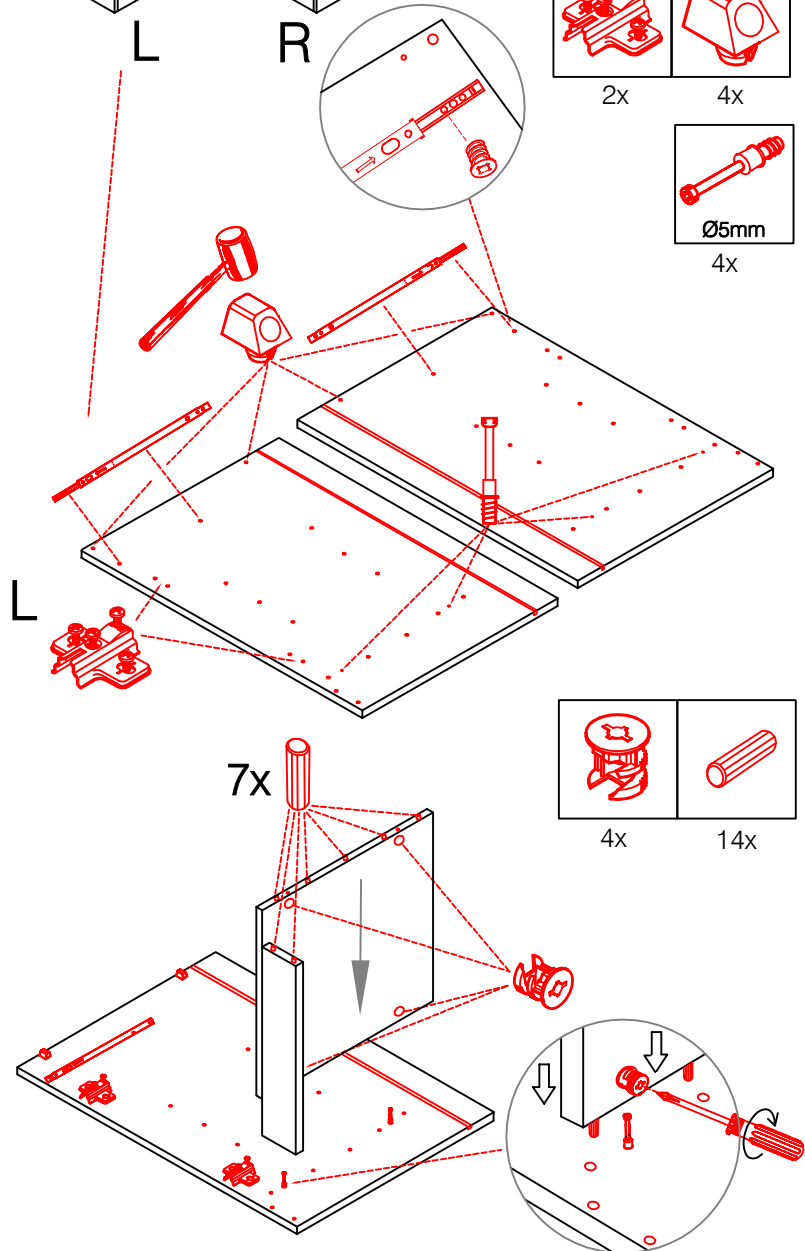

# US 40 B/ 50 B/ 60 B Variante (Blocktype)

Flex-Well Vertriebs GmbH  
Industriestr. 80  
32120 Hiddenhausen  
info@flex-well.de

Montageanleitung / Notice de montage / Assembly instruction

# SPU 50 Variante Blocktype

Montageanleitung / Notice de montage / Assembly instruction

Flex-Well Vertriebs GmbH  
Industriestr. 80  
32120 Hiddenhausen  
info@flex-well.de

2x

4x

Ø5mm

4x

14x

4x

2x

1x

3,5x15  
4x

5x

3,5x30  
4x

3,5x15

Ø 5mm

2x 2x 4x

Ø8mm

L

R

8x 8x 12x