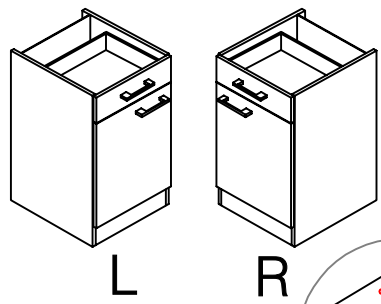

# US 40 B/ 50 B/ 60 B Variante (Blocktype)

Flex-Well Vertriebs GmbH  
Industriestr. 80  
32120 Hiddenhausen  
info@flex-well.de

Montageanleitung / Notice de montage / Assembly instruction

# SPU 50 Variante Blocktype

Montageanleitung / Notice de montage / Assembly instruction

Flex-Well Vertriebs GmbH  
Industriestr. 80  
32120 Hiddenhausen  
info@flex-well.de

2x

4x

Ø5mm

4x

14x