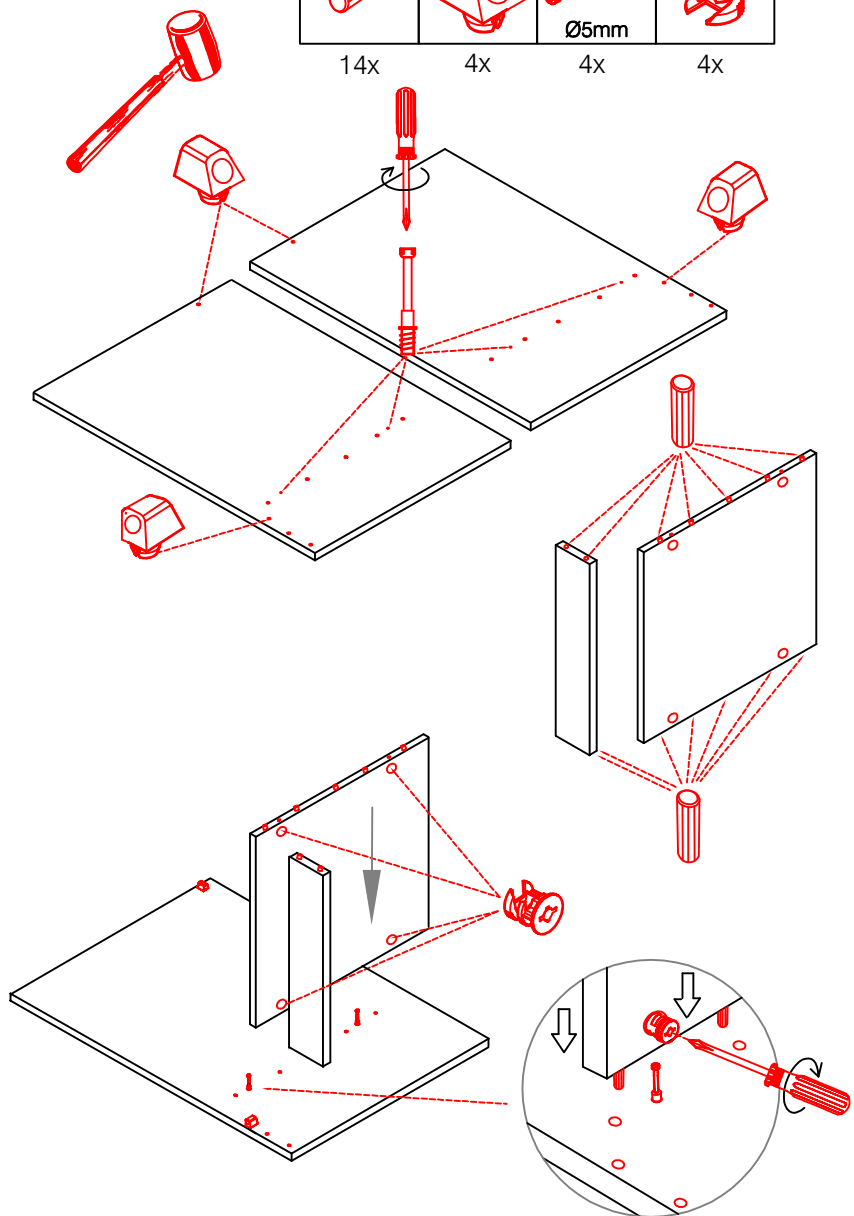

# US 40 B/ 50 B/ 60 B Variante (Blocktype)

Flex-Well Vertriebs GmbH  
Industriestr. 80  
32120 Hiddenhausen  
info@flex-well.de

Montageanleitung / Notice de montage / Assembly instruction

# SPU 50 Variante Blocktype

Montageanleitung / Notice de montage / Assembly instruction

Flex-Well Vertriebs GmbH  
Industriestr. 80  
32120 Hiddenhausen  
info@flex-well.de

2x

4x

Ø5mm

4x

14x

4x

2x

1x

3,5x15  
4x

5x

3,5x30  
4x

3,5x15

Ø 5mm

2x 2x 4x

Ø8mm

L

R

8x 8x 12x