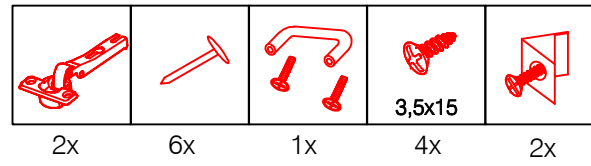

# US 40 B/ 50 B/ 60 B Variante (Blocktype)

Flex-Well Vertriebs GmbH  
Industriestr. 80  
32120 Hiddenhausen  
info@flex-well.de

Montageanleitung / Notice de montage / Assembly instruction

# SPU 50 Variante Blocktype

Montageanleitung / Notice de montage / Assembly instruction

Flex-Well Vertriebs GmbH  
Industriestr. 80  
32120 Hiddenhausen  
info@flex-well.de

2x

4x

Ø5mm

4x

14x