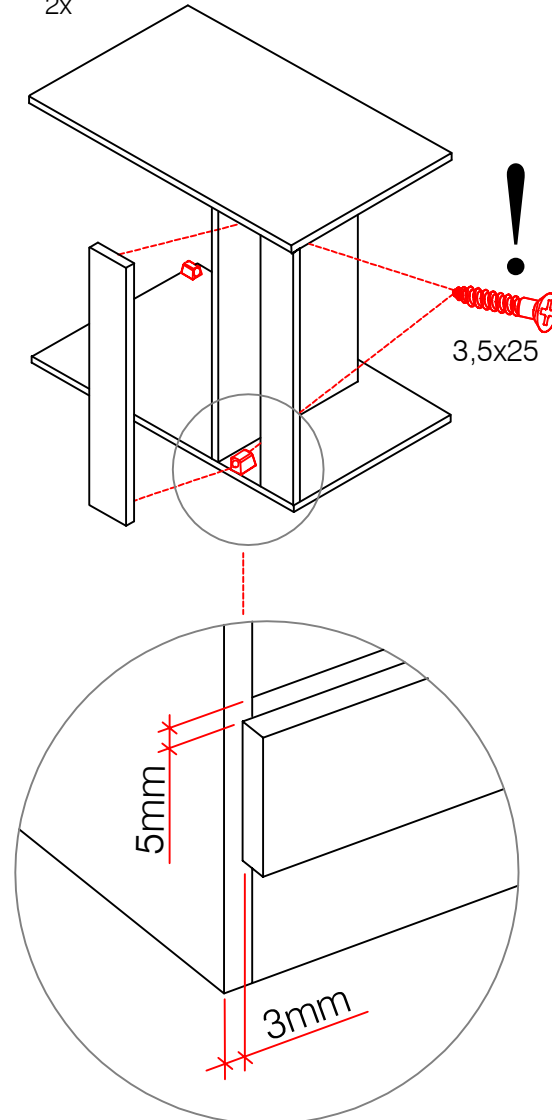

# US 40 B/ 50 B/ 60 B Variante (Blocktype)

Flex-Well Vertriebs GmbH  
Industriestr. 80  
32120 Hiddenhausen  
info@flex-well.de

Montageanleitung / Notice de montage / Assembly instruction

# SPU 50 Variante Blocktype

Montageanleitung / Notice de montage / Assembly instruction

Flex-Well Vertriebs GmbH  
Industriestr. 80  
32120 Hiddenhausen  
info@flex-well.de

2x

4x

Ø5mm

4x

14x

4x

2x

1x

3,5x15  
4x

5x

3,5x30  
4x

3,5x15

Ø 5mm

2x 2x 4x

Ø8mm

L

R

8x 8x 12x