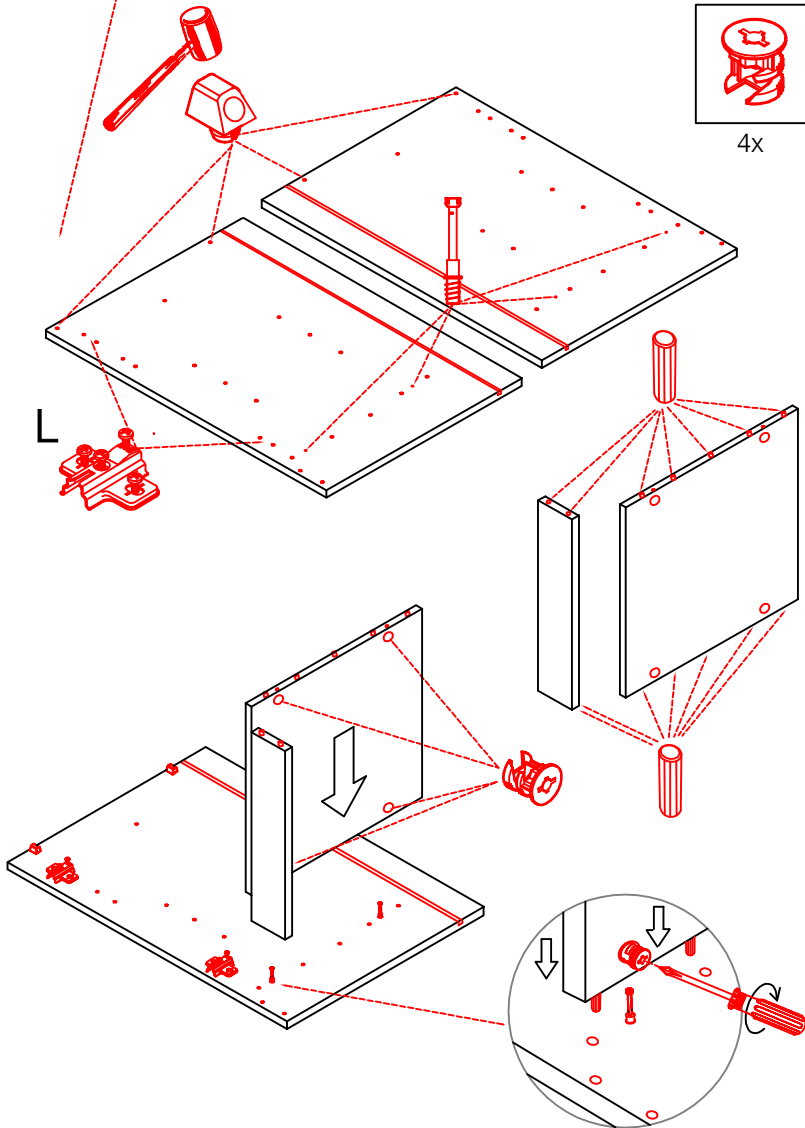

# SPU 50 Variante Blocktype

Montageanleitung / Notice de montage / Assembly instruction

Flex-Well Vertriebs GmbH  
Industriestr. 80  
32120 Hiddenhausen  
info@flex-well.de

2x

4x

Ø5mm

4x

14x

4x

2x

1x

3,5x15  
4x

5x

3,5x30  
4x

3,5x15

Ø 5mm