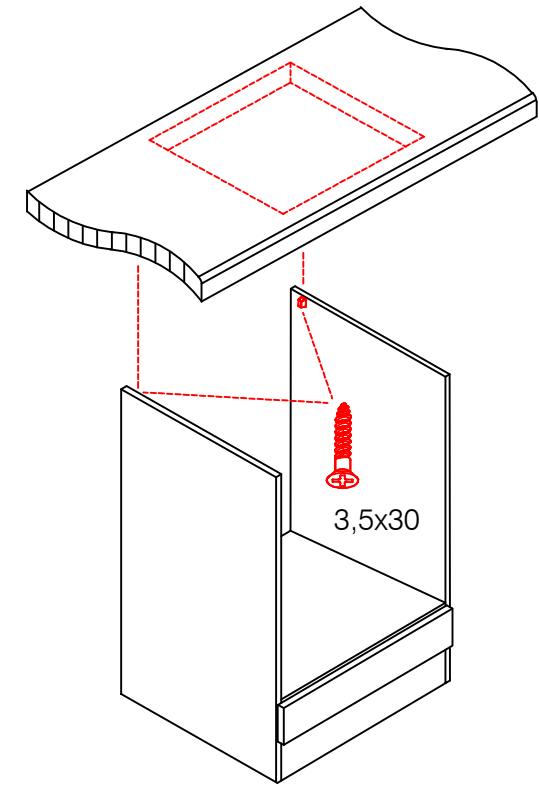

# SPU 50 Variante Blocktype

Montageanleitung / Notice de montage / Assembly instruction

Flex-Well Vertriebs GmbH  
Industriestr. 80  
32120 Hiddenhausen  
info@flex-well.de

2x

4x

Ø5mm

4x

14x