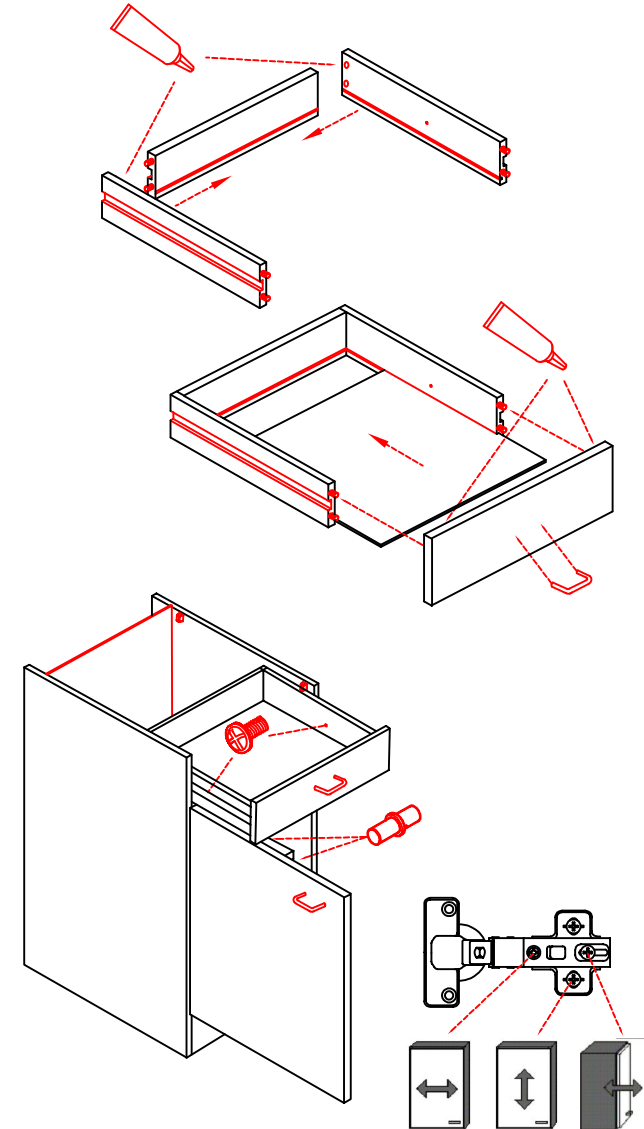

# US 40 B/ 50 B/ 60 B Variante (Blocktype)

Flex-Well Vertriebs GmbH  
Industriestr. 80  
32120 Hiddenhausen  
info@flex-well.de

Montageanleitung / Notice de montage / Assembly instruction

# SPU 50 Variante Blocktype

Montageanleitung / Notice de montage / Assembly instruction

Flex-Well Vertriebs GmbH  
Industriestr. 80  
32120 Hiddenhausen  
info@flex-well.de

2x

4x

Ø5mm

4x

14x

4x

2x

1x

3,5x15  
4x

5x

3,5x30  
4x

3,5x15

Ø 5mm

2x 2x 4x

Ø8mm

L

R

8x 8x 12x