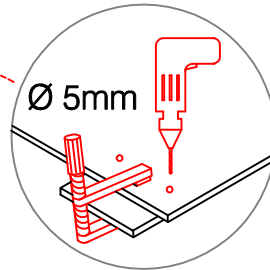

# SPU 50 Variante Blocktype

Montageanleitung / Notice de montage / Assembly instruction

Flex-Well Vertriebs GmbH  
Industriestr. 80  
32120 Hiddenhausen  
info@flex-well.de

2x

4x

Ø5mm

4x

14x

4x

2x

1x

3,5x15  
4x

5x

3,5x30  
4x

3,5x15

Ø 5mm

2x 2x 4x

Ø8mm

L

R

8x 8x 12x