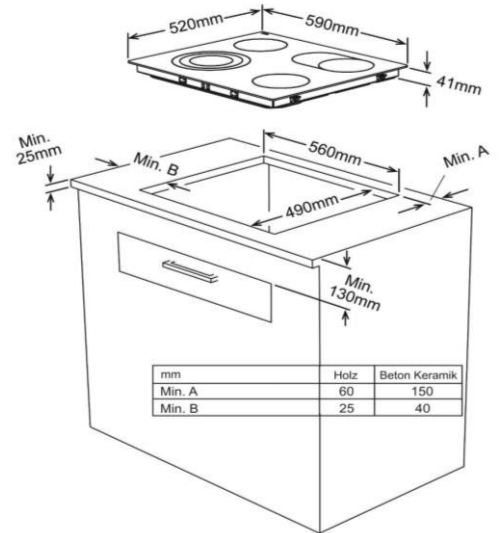

VEA24026

Autarkes Glaskeramikkochfeld 60cm mit Touchbedienung

Abbildung ähnlich

Energiemerkmale

Stromversorgung	AC 220-240V; 50Hz
Anschlusswert	6,5 kW

Ausstattung

Kochzonenausstattung
2x145 mm (1200 W), 1x180 mm (1800 W), 1x210 mm (2300 W)

Knopfbedienung	-
Touchcontrol	Ja
Restwärmanzeige	Ja
Timer	-
Booster	-
Kindersicherung	Ja

Allgemeine Spezifikation

Typ	Einbaukochfeld 60x60
Kochfeld Art	Ceran
Kochfeldrahmen	-
Einbaumaße (HxBxT)	25x560x490 mm

Abmessungen/Logistikdaten

Artikelnummer	10707019
EAN-Code	4024862088910
Gerätemaße (HxBxT)/Gewicht	41x590x520 mm / 7,65 kg
Kartonmaße (HxBxT)/Gewicht inkl. Gerät	132x618x578mm / 8,31 kg
Verpackungseinheit	1 Stück
Palettenmenge	-
20 Fuß Container	612 Stück
40 Fuß Container	1292 Stück
High Cube Container	1444 Stück