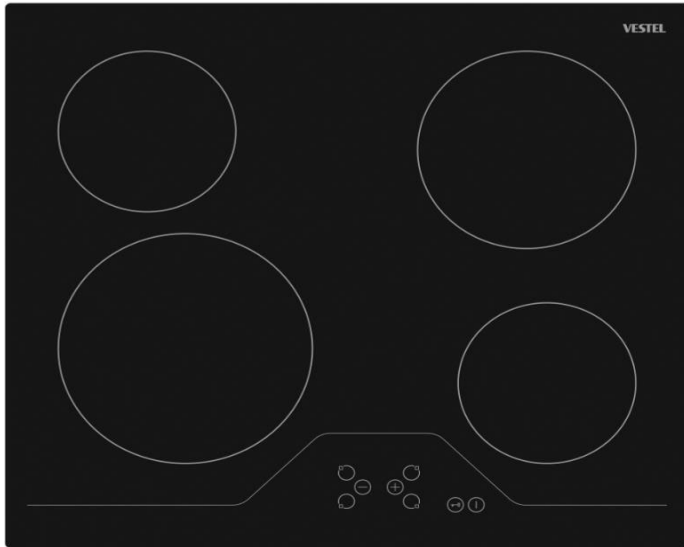

## VEA24026

Autarkes Glaskeramikkochfeld 60cm mit Touchbedienung

Abbildung ähnlich

### Ausstattung

Kochzonenausstattung  
2x145 mm (1200 W), 1x180 mm (1800 W), 1x210 mm (2300 W)

Knopfbedienung	-
Touchcontrol	Ja
Restwärmanzeige	Ja
Timer	-
Booster	-
Kindersicherung	Ja

### Allgemeine Spezifikation

Typ	Einbaukochfeld 60x60
Kochfeld Art	Ceran
Kochfeldrahmen	-
Einbaumaße (HxBxT)	25x560x490 mm