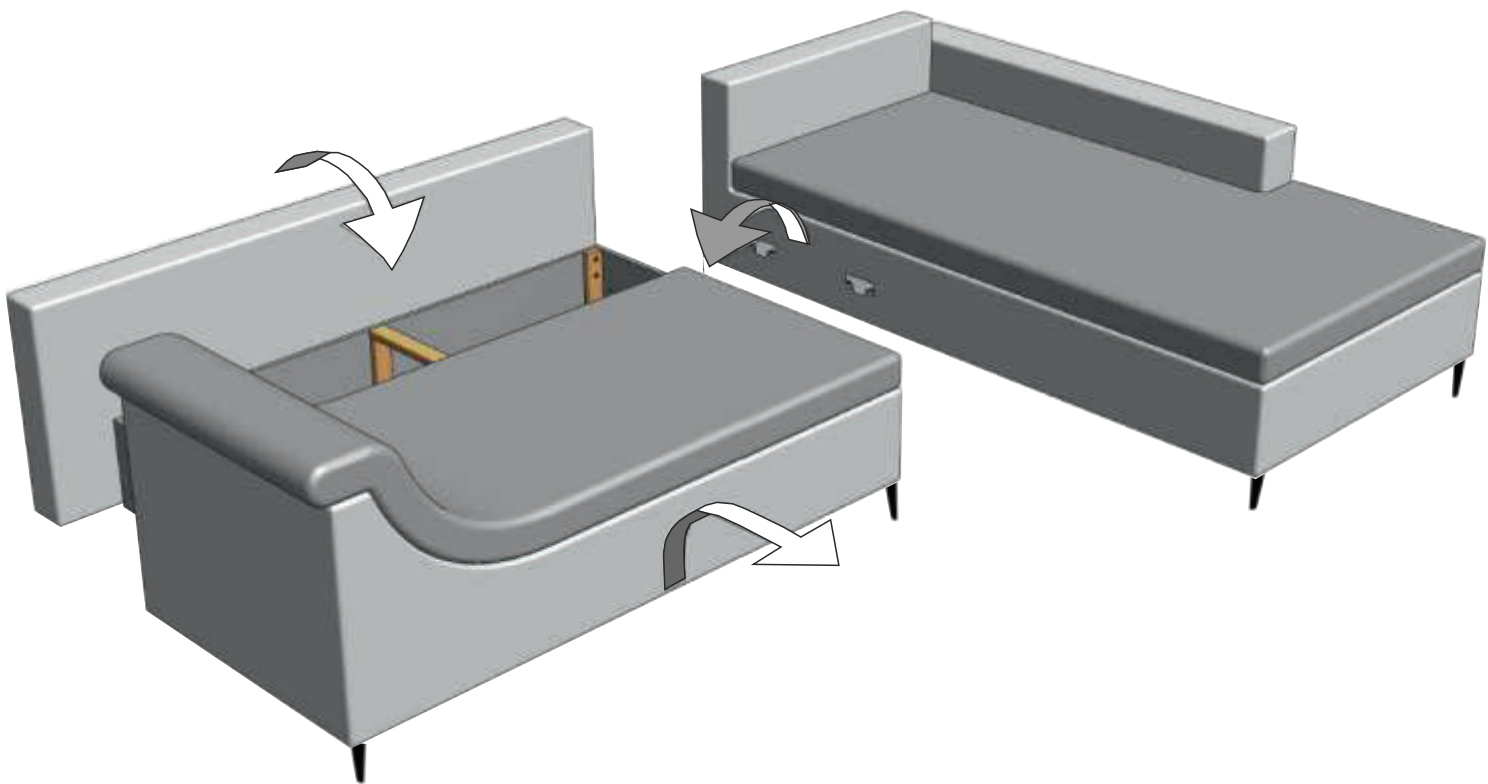

Aufbauanleitung für Modell

REMO (2AL/Bett/BK-2HO)

Bitte achten Sie auf einen Mindestabstand von 10 cm zwischen Möbelstück und Wand um Beschädigungen zu vermeiden

Kontrollkarte

REMO (2AL/Bett/BK-2HO)

Auflitung der Anzahl der Kissen und Beschläge

Kissen:

Rückenkissen

7 St.

Beschläge:

F1  x4	S1 M8X40  x4	S2 M5X30  x12	F2  x2	K1  x1
--	--	---	---	--

ACHTUNG: ERSTICKUNGSGEFAHR !
Für Kinder unter 6 Jahre nicht geeignet !
Kleinteile können verschluckt werden !