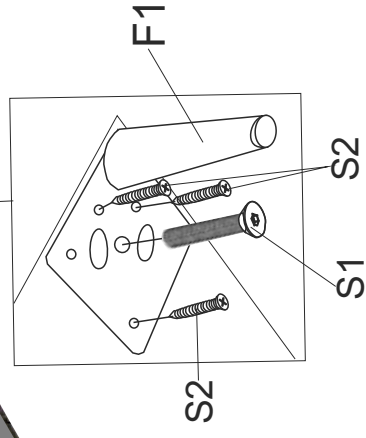

Aufbauanleitung für Modell

REMO (2AL/Bett/BK-2HO)

Bitte achten Sie auf einen Mindestabstand von 10 cm zwischen Möbelstück und Wand um Beschädigungen zu vermeiden

Kontrollkarte

REMO (2AL/Bett/BK-2HO)

Auflitung der Anzahl der Kissen und Beschläge

Kissen:

Rückenkissen

7 St.

Beschläge:

F1  x4	S1 M8X40  x4	S2 M5X30  x12	F2  x2	K1  x1
--	--	---	---	--

ACHTUNG: ERSTICKUNGSGEFAHR !
Für Kinder unter 6 Jahre nicht geeignet !
Kleinteile können verschluckt werden !

Tour-Nr:

Garnitur-Nr:

Datum:

.....
Unterschrift/Nr des Mitarbeiters (Stempel)

2AL/Bett/BK

2HO

F1	S1	S2	M5X30	K1	x1
					x2
	M8X40				x6
					x2

F1	S1	S2	M5X30	F2	x2
					x2
	M8X40				x6
					x2