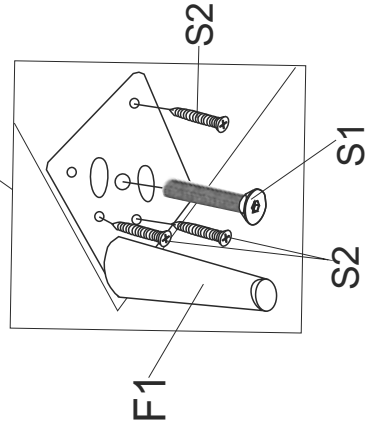

Aufbauanleitung für Modell

REMO (2AL/Bett/BK-2HO)

Bitte achten Sie auf einen Mindestabstand von 10 cm zwischen Möbelstück und Wand um Beschädigungen zu vermeiden

Kontrollkarte

REMO (2AL/Bett/BK-2HO)

Auflitung der Anzahl der Kissen und Beschläge

Tour-Nr:

Garnitur-Nr:

Datum:

.....
Unterschrift/Nr des Mitarbeiters (Stempel)

2AL/Bett/BK

2HO

F1	S1	S2	M5X30	K1	x1
					x2
	M8X40				x6
					x2

F1	S1	S2	M5X30	F2	x2
					x2
	M8X40				x6
					x2