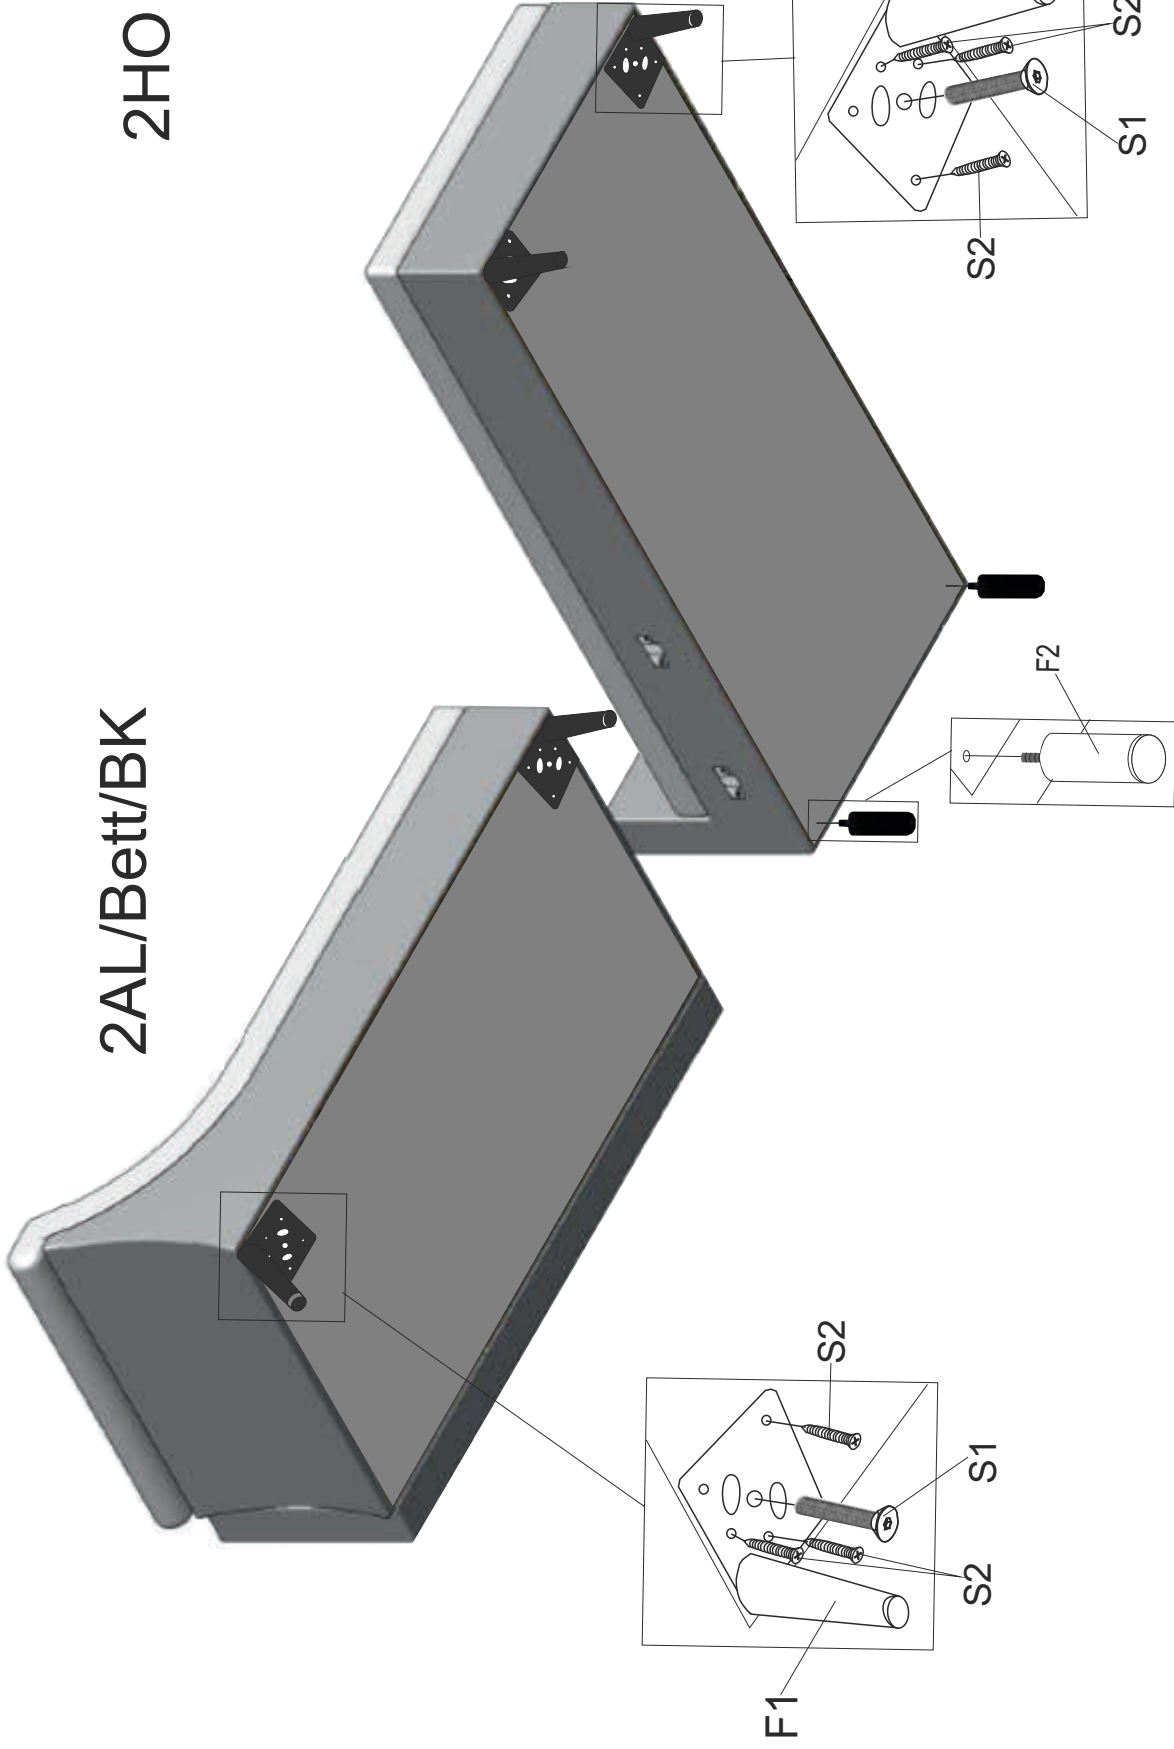

Aufbauanleitung für Modell

REMO (2AL/Bett/BK-2HO)

Bitte achten Sie auf einen Mindestabstand von 10 cm zwischen Möbelstück und Wand um Beschädigungen zu vermeiden

Kontrollkarte

REMO (2AL/Bett/BK-2HO)

Auflitung der Anzahl der Kissen und Beschläge

Tour-Nr:

Garnitur-Nr:

Datum:

.....
Unterschrift/Nr des Mitarbeiters (Stempel)

2AL/Bett/BK

2HO

F1	S1	S2	M5X30	K1	x1
					x2
	M8X40				x6
					x2

F1	S1	S2	M5X30	F2	x2
					x2
	M8X40				x6
					x2