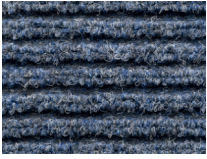

203 **RENOX**

Herstellungsmethode:	Nadelfilz
Unterseite:	Vorbeschichtung Duo
Polmaterial:	25% Polyester / 75% Polypropylen
Gesamtgewicht:	1930 g/m ²
Polgewicht:	620 g/m ²
Gesamthöhe:	6,5 mm
Polhöhe:	2,5 mm
Mattengrößen:	25x60 cm/ 40x60 cm/ 50x80 cm
Verfügbare Rollenbreiten:	100 cm/ 200 cm
Rollenlänge:	35 m1
Nutzungsklasse:	22 - Normale Wohnnutzung
Brandklasse:	Ffl
Rollstuhlgerecht:	Nein
Rutschfeste Unterseite:	Ja
Treppengeeignet:	Nein
Rutschfestigkeit Oberseite:	Ja
Ursprungsland:	Niederlande
Tarifcode:	57049000

indoor
use

VERFÜGBAR IN:

Verfügbar als:	Matten / Rollen
Farbe:	007 Anthrazit
Mattengrößen:	25x60 cm, 40x60 cm, 50x80 cm
Verfügbare Rollenbreiten:	100 cm, 200 cm
Rollenlänge:	35 m1

Verfügbar als:	Matten / Rollen
Farbe:	017 Beige
Mattengrößen:	40x60 cm, 50x80 cm
Verfügbare Rollenbreiten:	100 cm, 200 cm
Rollenlänge:	35 m1

203 **RENOX**

Verfügbar als:	Matten / Rollen
Farbe:	010 Blau
Mattengrößen:	40x60 cm, 50x80 cm
Verfügbare Rollenbreiten:	100 cm, 200 cm
Rollenlänge:	35 m1

Verfügbar als:	Matten / Rollen
Farbe:	012 Schoko
Mattengrößen:	25x60 cm, 40x60 cm, 50x80 cm
Verfügbare Rollenbreiten:	100 cm, 200 cm
Rollenlänge:	35 m1

Verfügbar als:	Matten / Rollen
Farbe:	014 Hellgrau
Mattengrößen:	25x60 cm, 40x60 cm, 50x80 cm
Verfügbare Rollenbreiten:	100 cm, 200 cm
Rollenlänge:	35 m1

Verfügbar als:	Matten / Rollen
Farbe:	001 Rot
Mattengrößen:	40x60 cm, 50x80 cm
Verfügbare Rollenbreiten:	100 cm, 200 cm
Rollenlänge:	35 m1